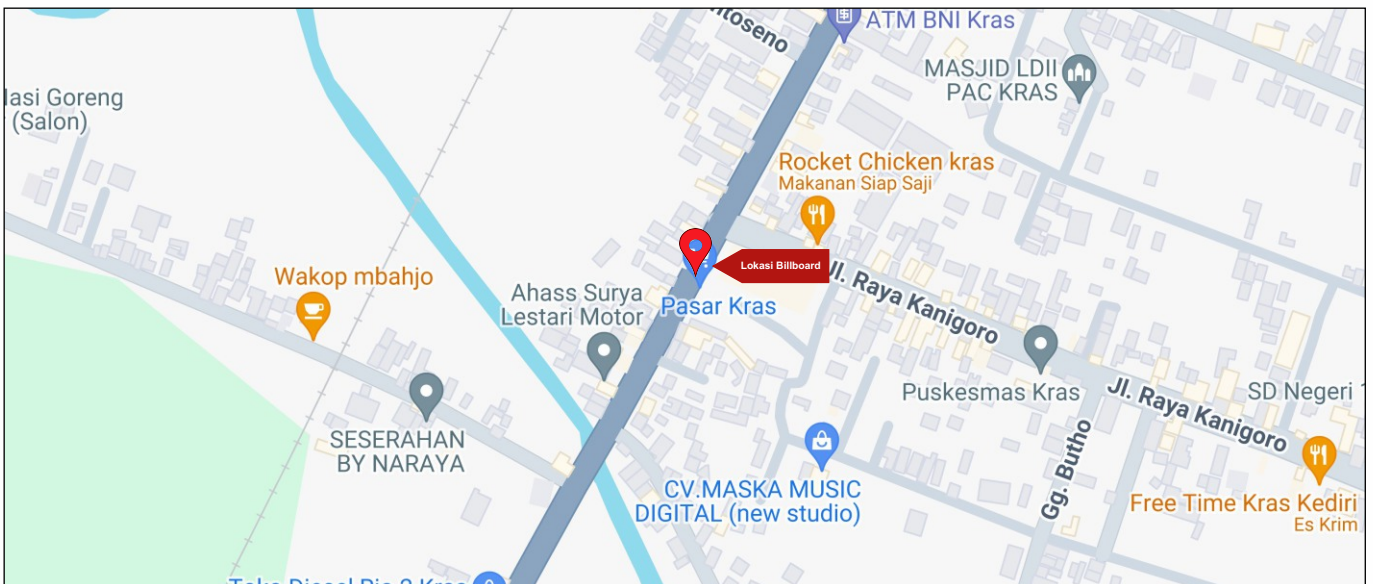

Foto Lokasi

Denah Lokasi

Description : Merupakan area padat lalu lintas, baik kendaraan pribadi maupun umum

**LALU LINTAS HARIAN RATA-RATA**

Mobil Pribadi	Sepeda Motor	Angkutan Umum	Lain-Lain (Pick Up, Truck, Dsb.)	Jumlah Total
-	-	-	-	-