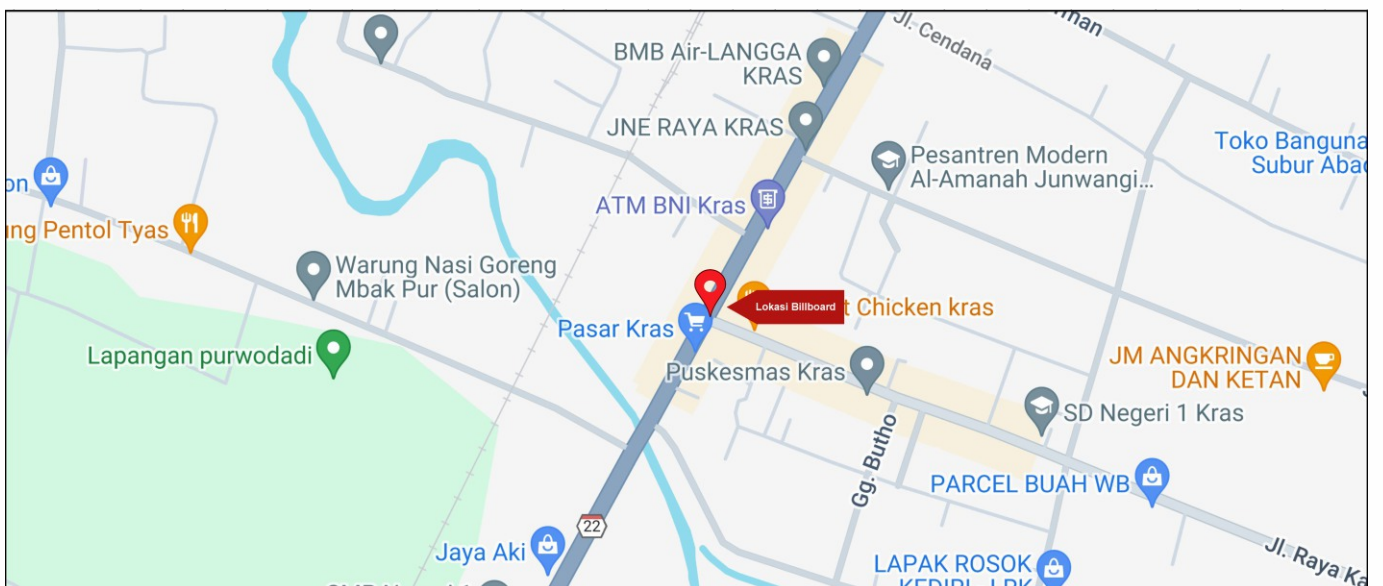

Foto Lokasi

Denah Lokasi

Description : Merupakan area padat lalu lintas, baik kendaraan pribadi maupun umum

**LALU LINTAS HARIAN RATA-RATA**

Mobil Pribadi	Sepeda Motor	Angkutan Umum	Lain-Lain (Pick Up, Truck, Dsb.)	Jumlah Total
-	-	-	-	-