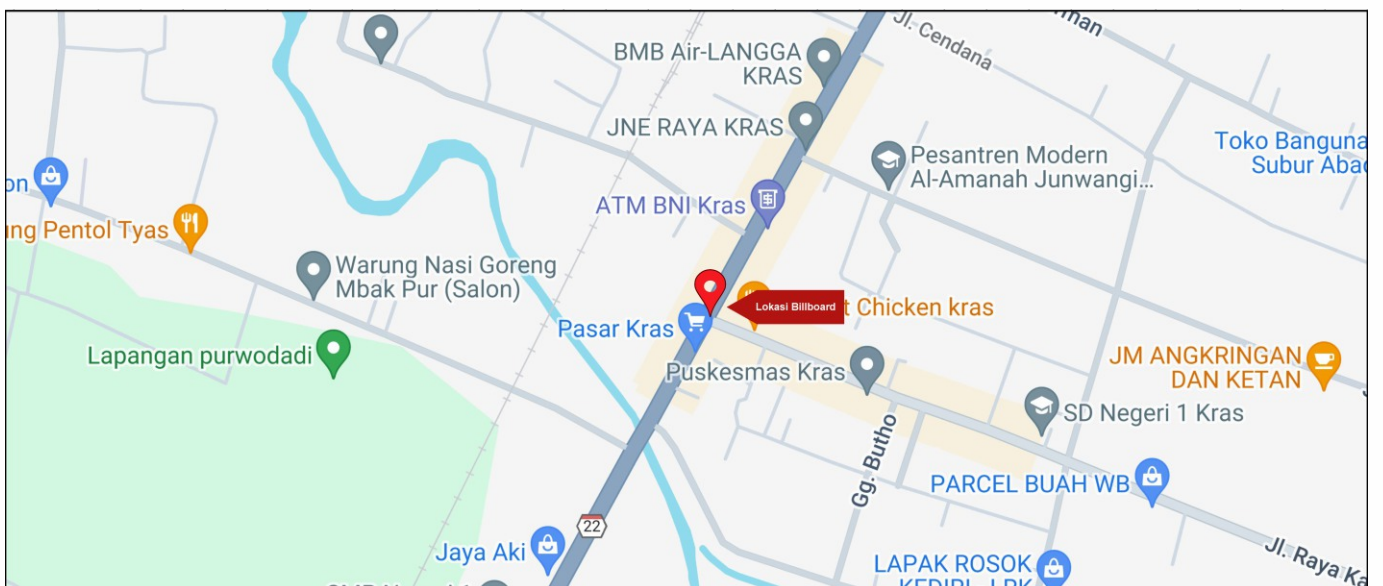

Foto Lokasi

Denah Lokasi

Description : Merupakan area padat lalu lintas, baik kendaraan pribadi maupun umum

LALU LINTAS HARIAN RATA-RATA

Mobil Pribadi	Sepeda Motor	Angkutan Umum	Lain-Lain (Pick Up, Truck, Dsb.)	Jumlah Total
-	-	-	-	-