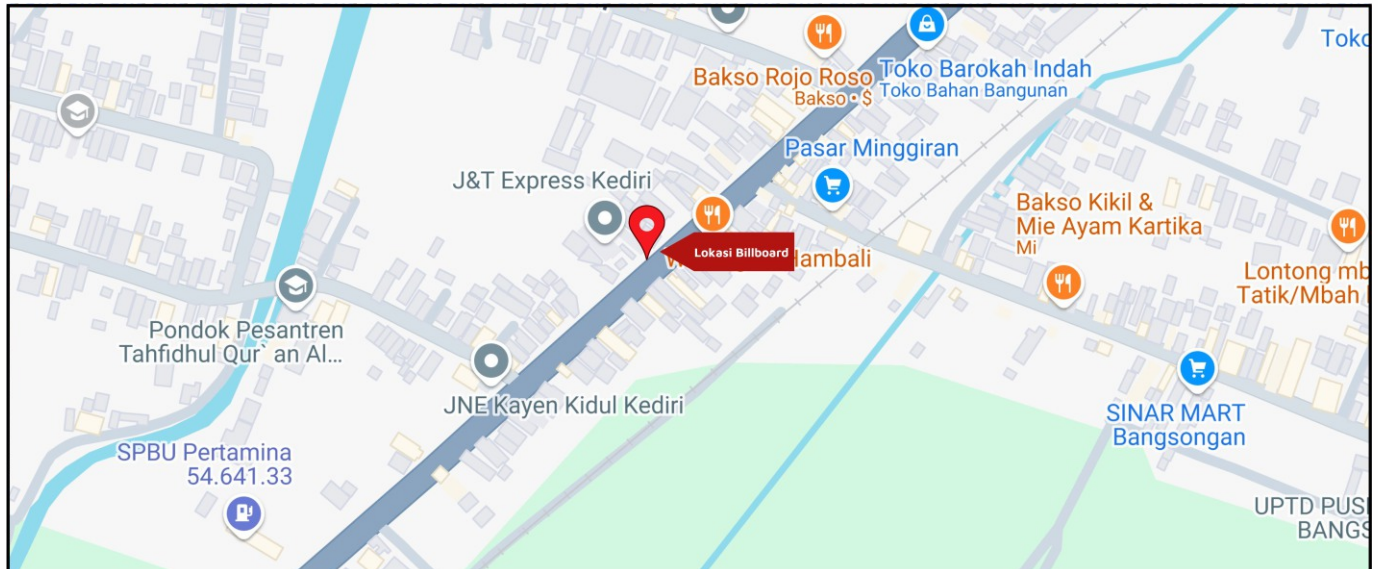

Foto Lokasi

Denah Lokasi

Description : Merupakan area padat lalu lintas, baik kendaraan pribadi maupun umum

LALU LINTAS HARIAN RATA-RATA

Mobil Pribadi	Sepeda Motor	Angkutan Umum	Lain-Lain (Pick Up, Truck, Dsb.)	Jumlah Total
-	-	-	-	-