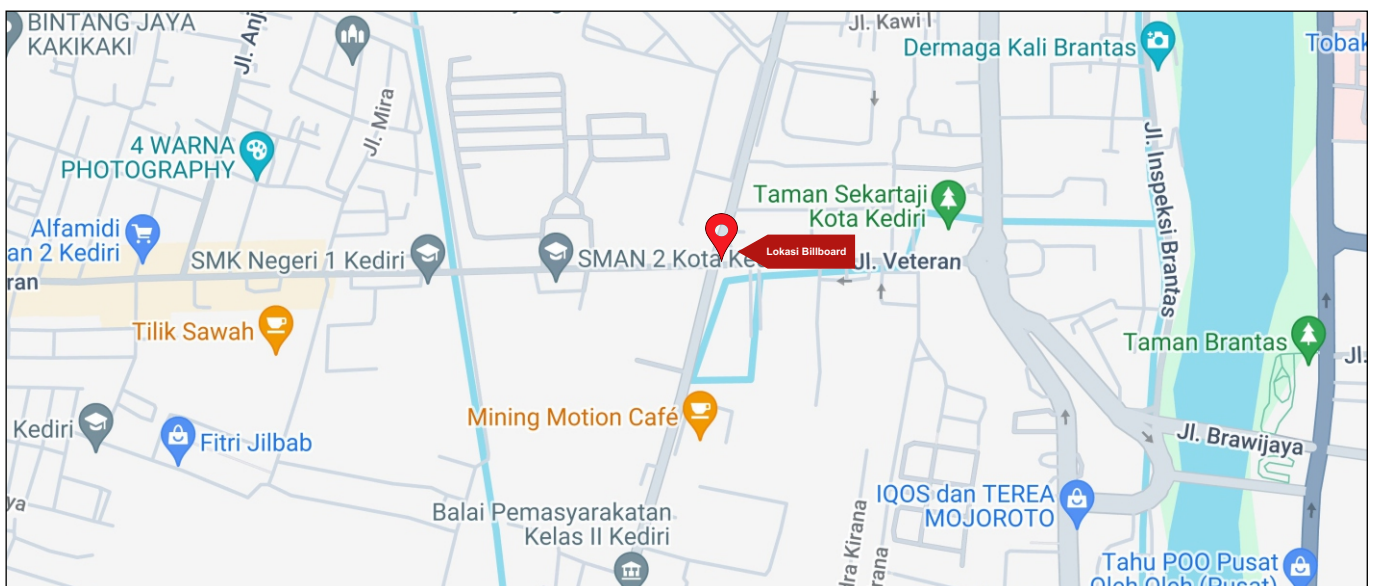

Foto Lokasi

Denah Lokasi

Description : Merupakan area padat lalu lintas, baik kendaraan pribadi maupun umum

**LALU LINTAS HARIAN RATA-RATA**

Mobil Pribadi	Sepeda Motor	Angkutan Umum	Lain-Lain (Pick Up, Truck, Dsb.)	Jumlah Total
-	-	-	-	-