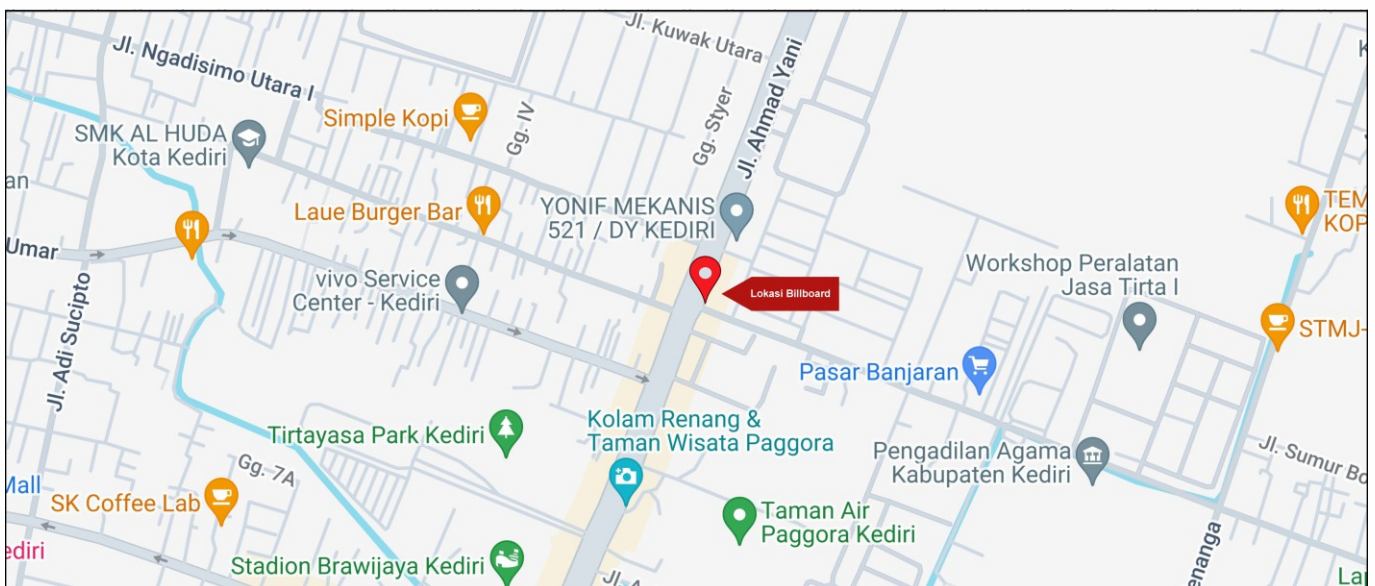

Foto Lokasi

Denah Lokasi

Description : Merupakan area padat lalu lintas, baik kendaraan pribadi maupun umum

LALU LINTAS HARIAN RATA-RATA

Mobil Pribadi	Sepeda Motor	Angkutan Umum	Lain-Lain (Pick Up, Truck, Dsb.)	Jumlah Total
-	-	-	-	-