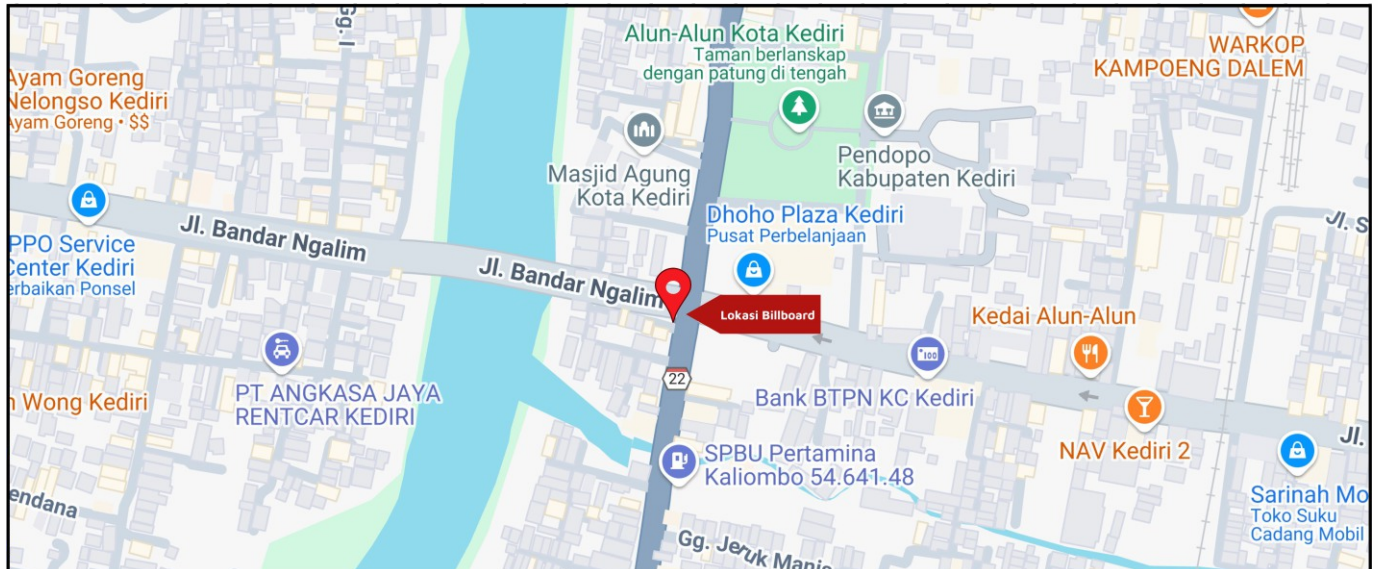

Foto Lokasi

Denah Lokasi

Description : Merupakan area padat lalu lintas, baik kendaraan pribadi maupun umum

LALU LINTAS HARIAN RATA-RATA

Mobil Pribadi	Sepeda Motor	Angkutan Umum	Lain-Lain (Pick Up, Truck, Dsb.)	Jumlah Total
-	-	-	-	-