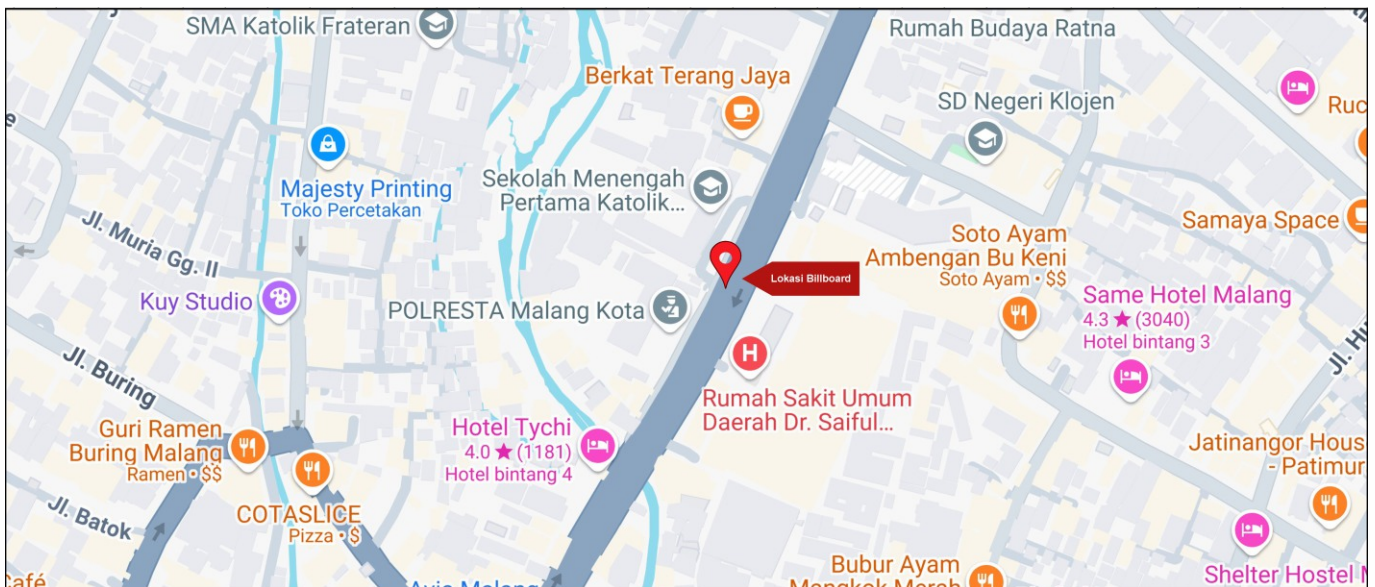

Foto Lokasi

Denah Lokasi

Description : Merupakan area padat lalu lintas, baik kendaraan pribadi maupun umum

LALU LINTAS HARIAN RATA-RATA				
Mobil Pribadi	Sepeda Motor	Angkutan Umum	Lain-Lain (Pick Up, Truck, Dsb.)	Jumlah Total
-	-	-	-	-