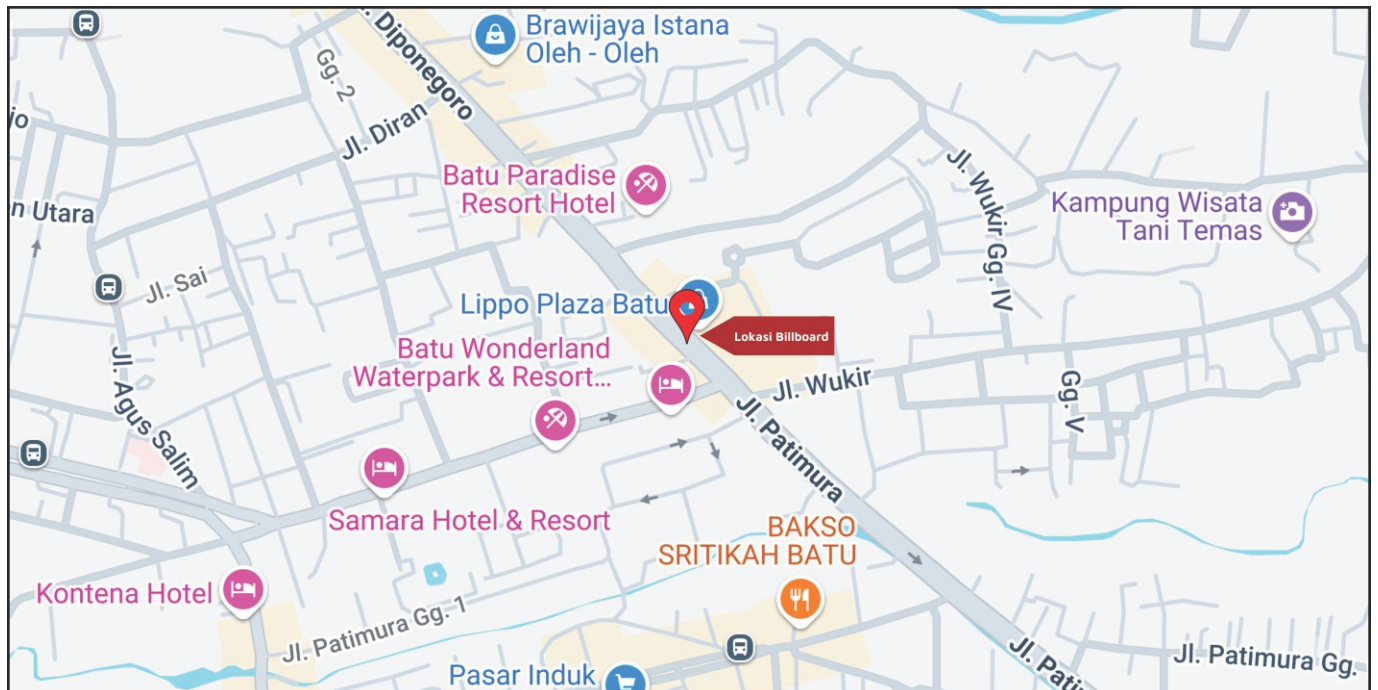

Foto Lokasi

Denah Lokasi

Description : Merupakan area padat lalu lintas, baik kendaraan pribadi maupun umum

**LALU LINTAS HARIAN RATA-RATA**

Mobil Pribadi	Sepeda Motor	Angkutan Umum	Lain-Lain (Pick Up, Truck, Dsb.)	Jumlah Total
-	-	-	-	-