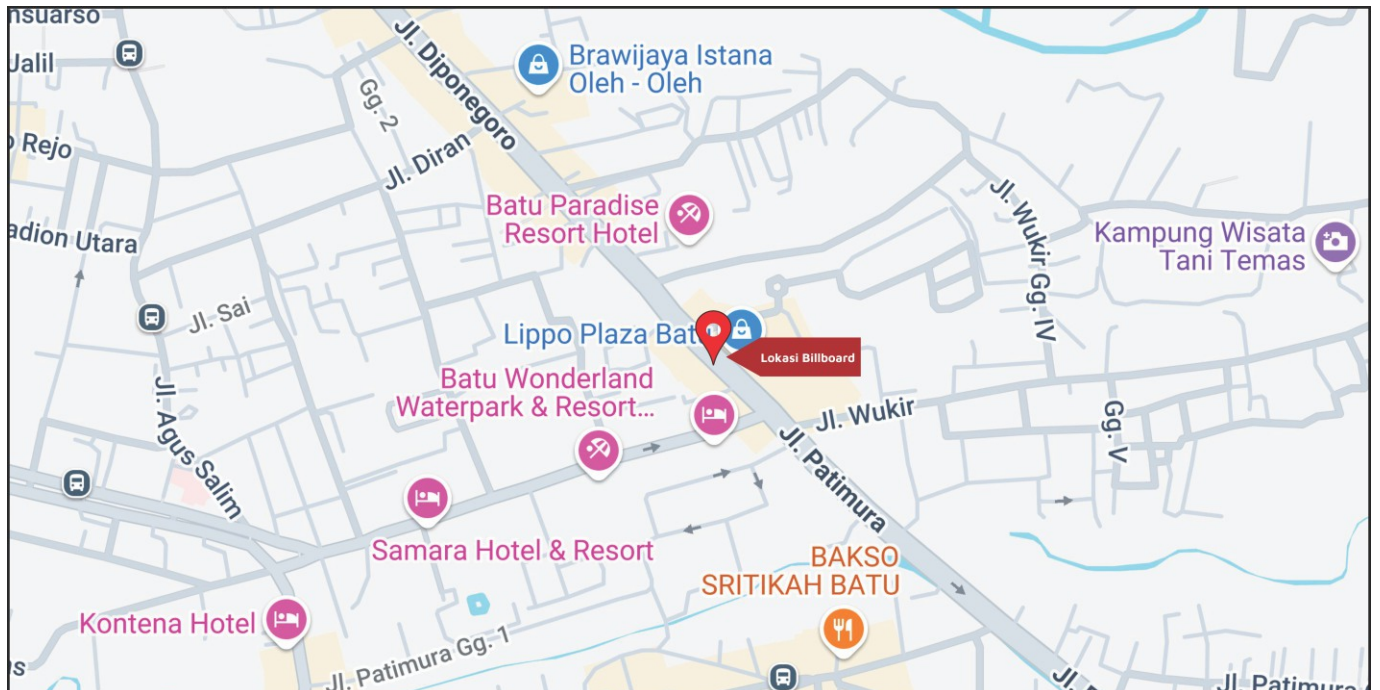

Foto Lokasi

Denah Lokasi

Description : Merupakan area padat lalu lintas, baik kendaraan pribadi maupun umum

LALU LINTAS HARIAN RATA-RATA

Mobil Pribadi	Sepeda Motor	Angkutan Umum	Lain-Lain (Pick Up, Truck, Dsb.)	Jumlah Total
-	-	-	-	-