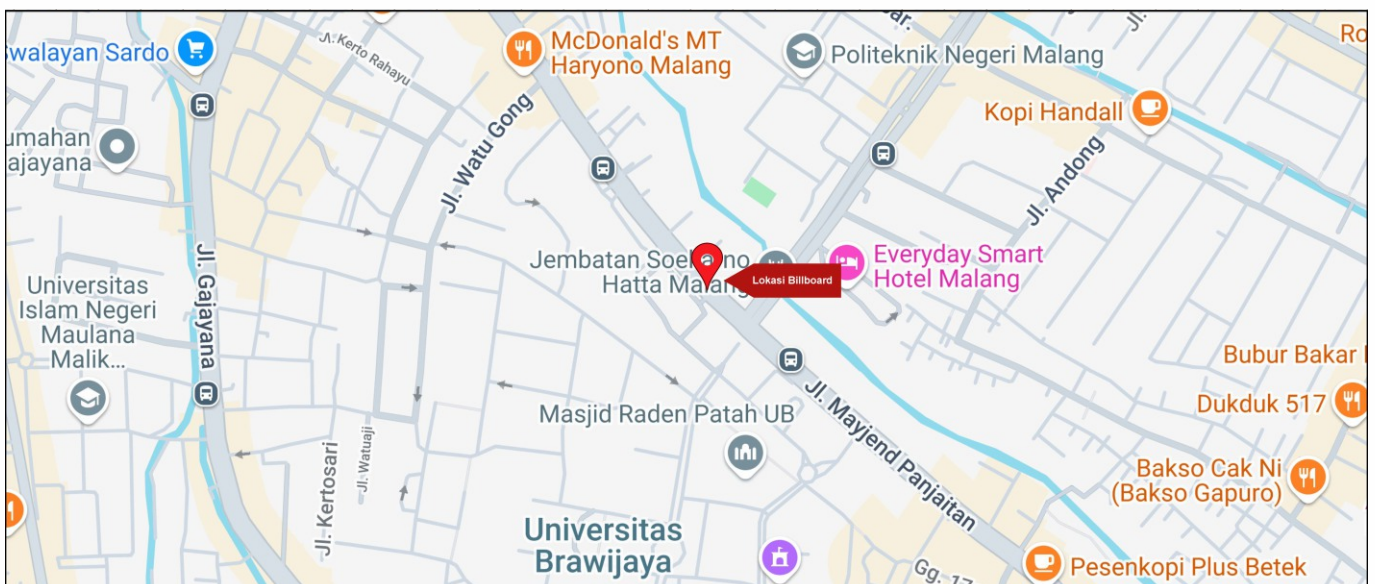

Foto Lokasi

Denah Lokasi

Description : Merupakan area padat lalu lintas, baik kendaraan pribadi maupun umum

LALU LINTAS HARIAN RATA-RATA

Mobil Pribadi	Sepeda Motor	Angkutan Umum	Lain-Lain (Pick Up, Truck, Dsb.)	Jumlah Total
-	-	-	-	-