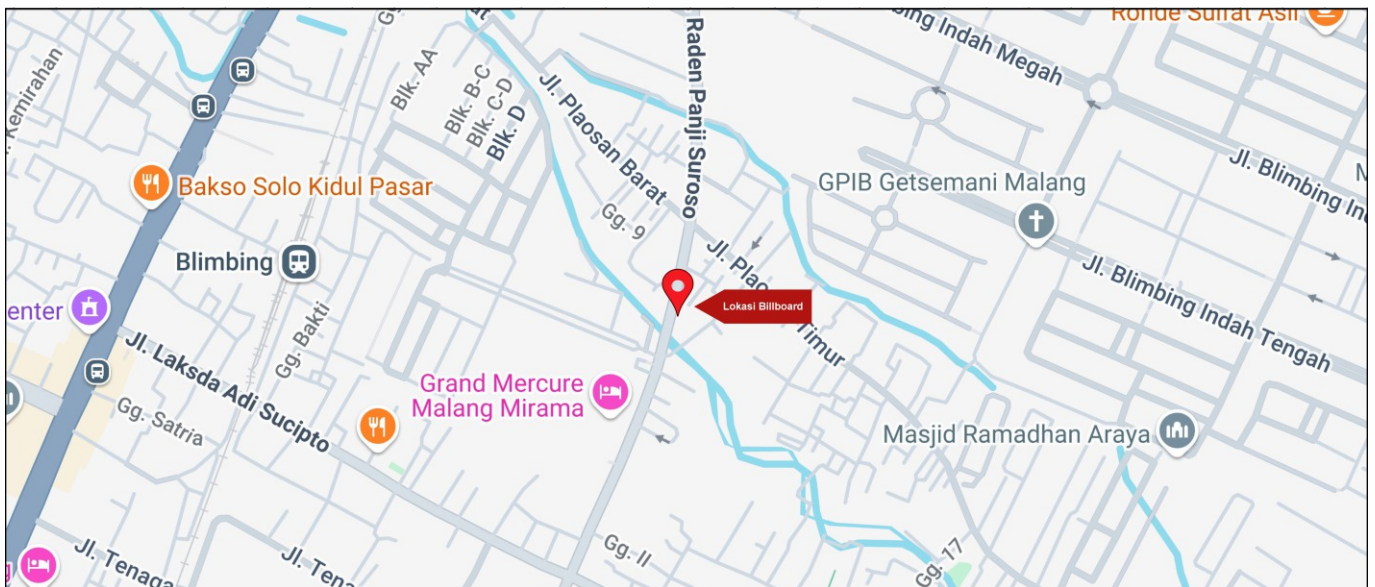

Foto Lokasi

Denah Lokasi

Description : Merupakan area padat lalu lintas, baik kendaraan pribadi maupun umum

**LALU LINTAS HARIAN RATA-RATA**

Mobil Pribadi	Sepeda Motor	Angkutan Umum	Lain-Lain (Pick Up, Truck, Dsb.)	Jumlah Total
-	-	-	-	-