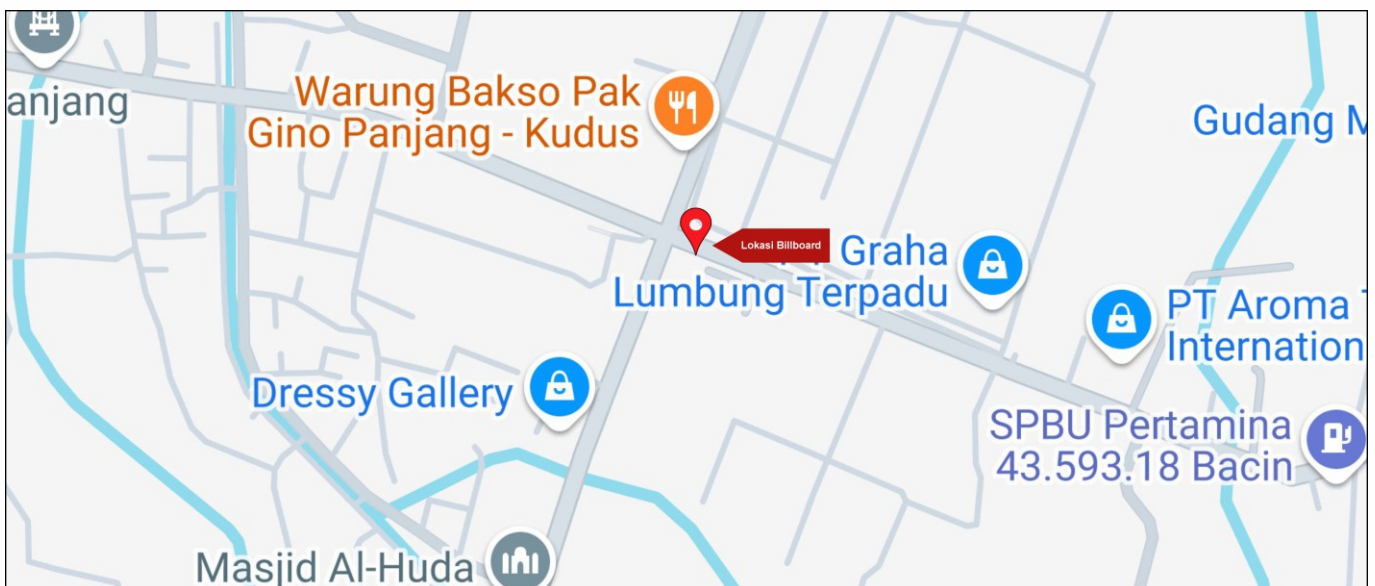

Foto Lokasi

Denah Lokasi

Description : Merupakan area padat lalu lintas, baik kendaraan pribadi maupun umum

LALU LINTAS HARIAN RATA-RATA

Mobil Pribadi	Sepeda Motor	Angkutan Umum	Lain-Lain (Pick Up, Truck, Dsb.)	Jumlah Total
-	-	-	-	-