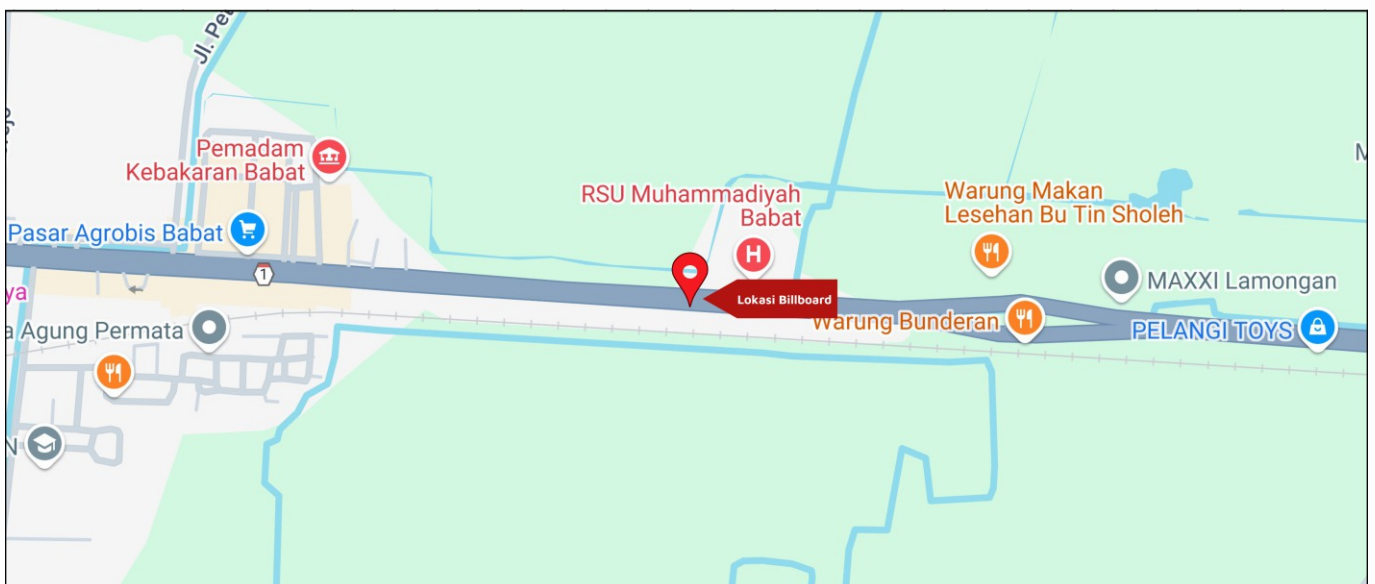

Foto Lokasi

Denah Lokasi

Description : Merupakan area padat lalu lintas, baik kendaraan pribadi maupun umum

**LALU LINTAS HARIAN RATA-RATA**

Mobil Pribadi	Sepeda Motor	Angkutan Umum	Lain-Lain (Pick Up, Truck, Dsb.)	Jumlah Total
-	-	-	-	-