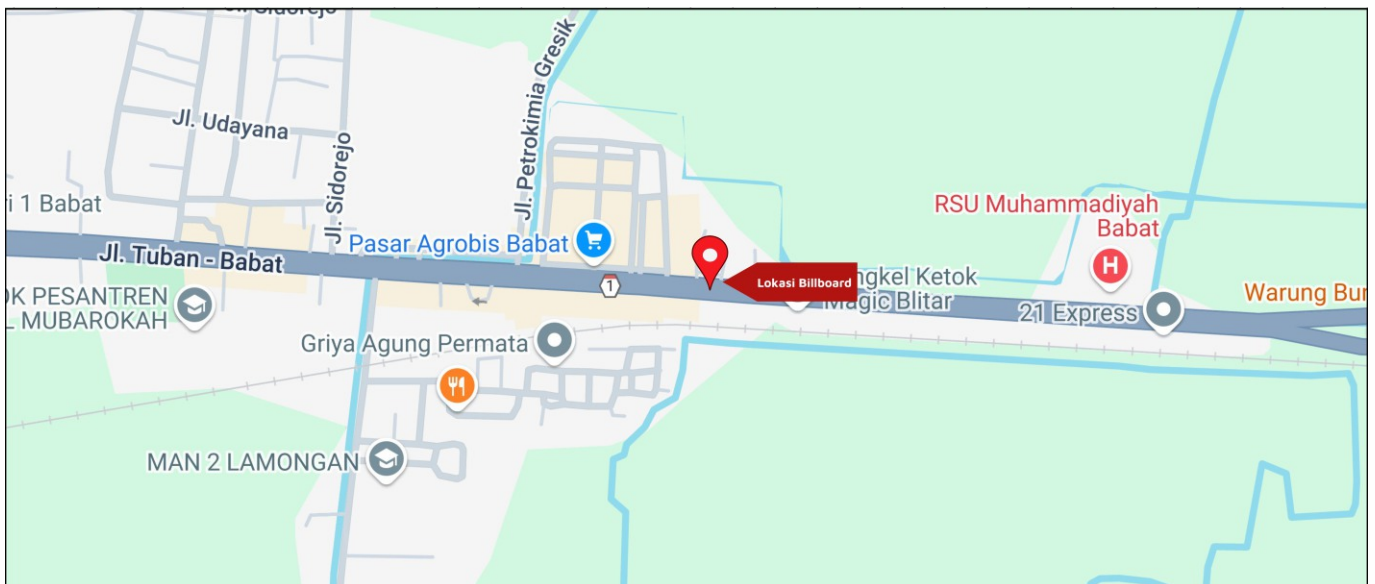

Foto Lokasi

Denah Lokasi

Description : Merupakan area padat lalu lintas, baik kendaraan pribadi maupun umum

LALU LINTAS HARIAN RATA-RATA

Mobil Pribadi	Sepeda Motor	Angkutan Umum	Lain-Lain (Pick Up, Truck, Dsb.)	Jumlah Total
-	-	-	-	-