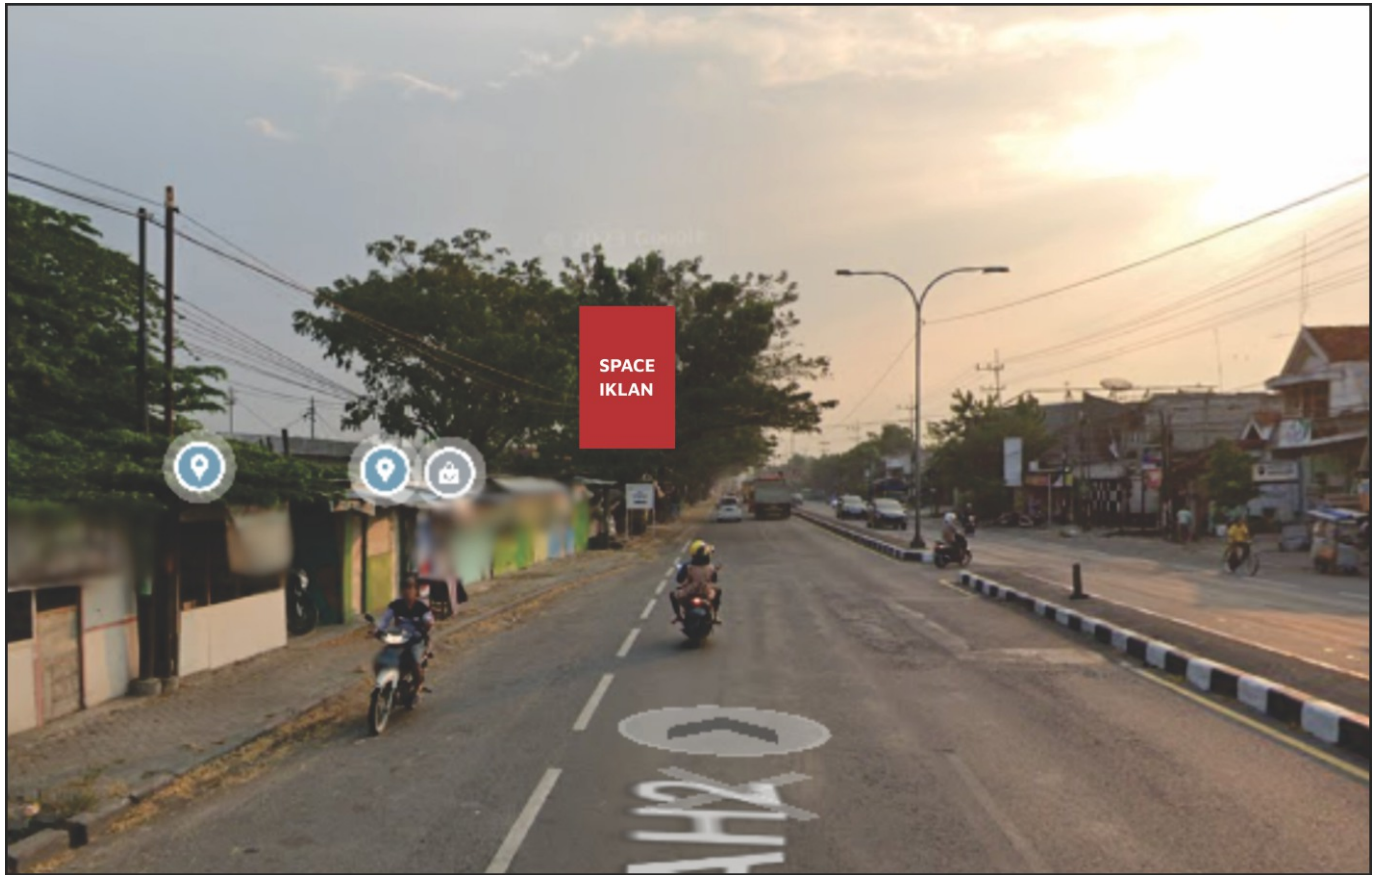

Foto Lokasi

Denah Lokasi

Description : Merupakan area padat lalu lintas, baik kendaraan pribadi maupun umum

LALU LINTAS HARIAN RATA-RATA

Mobil Pribadi	Sepeda Motor	Angkutan Umum	Lain-Lain (Pick Up, Truck, Dsb.)	Jumlah Total
-	-	-	-	-