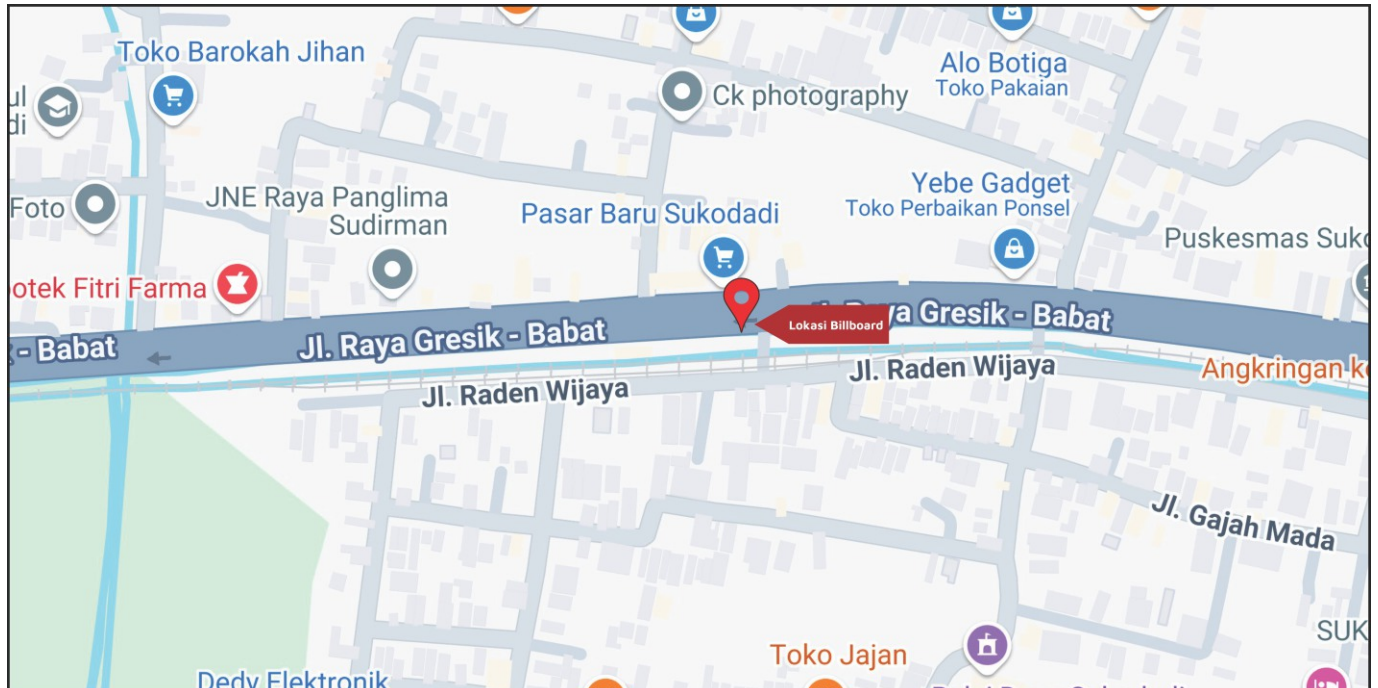

Foto Lokasi

Denah Lokasi

Description : Merupakan area padat lalu lintas, baik kendaraan pribadi maupun umum

LALU LINTAS HARIAN RATA-RATA

Mobil Pribadi	Sepeda Motor	Angkutan Umum	Lain-Lain (Pick Up, Truck, Dsb.)	Jumlah Total
-	-	-	-	-