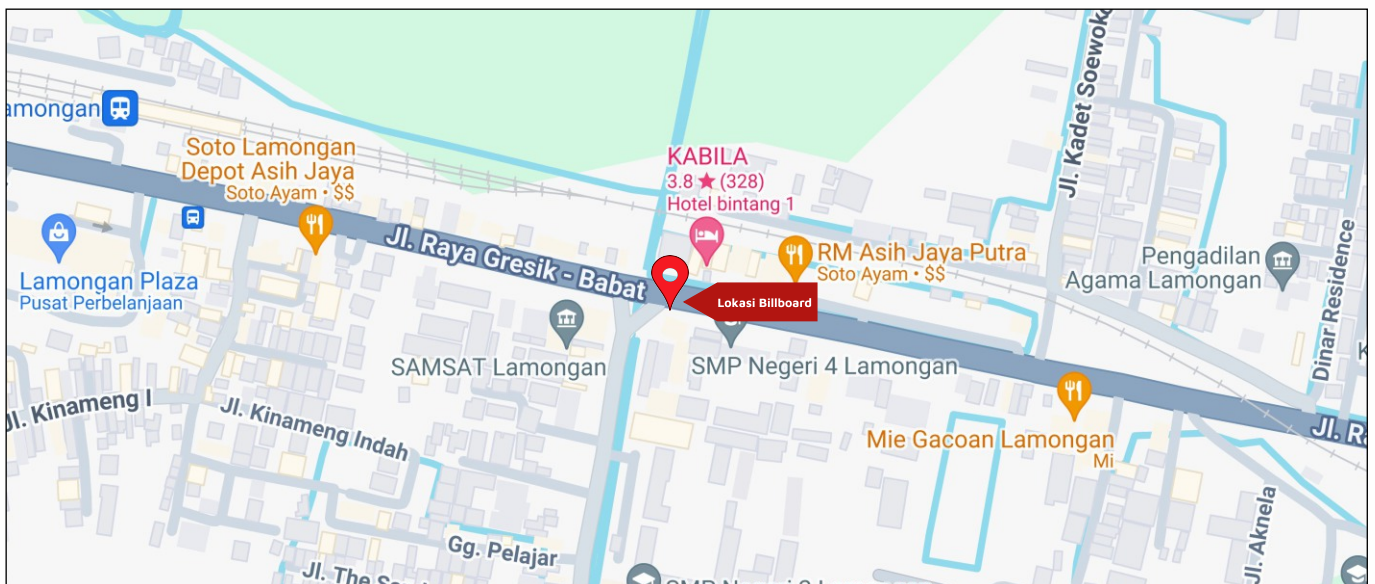

Foto Lokasi

Denah Lokasi

Description : Merupakan area padat lalu lintas, baik kendaraan pribadi maupun umum

LALU LINTAS HARIAN RATA-RATA

Mobil Pribadi	Sepeda Motor	Angkutan Umum	Lain-Lain (Pick Up, Truck, Dsb.)	Jumlah Total
-	-	-	-	-