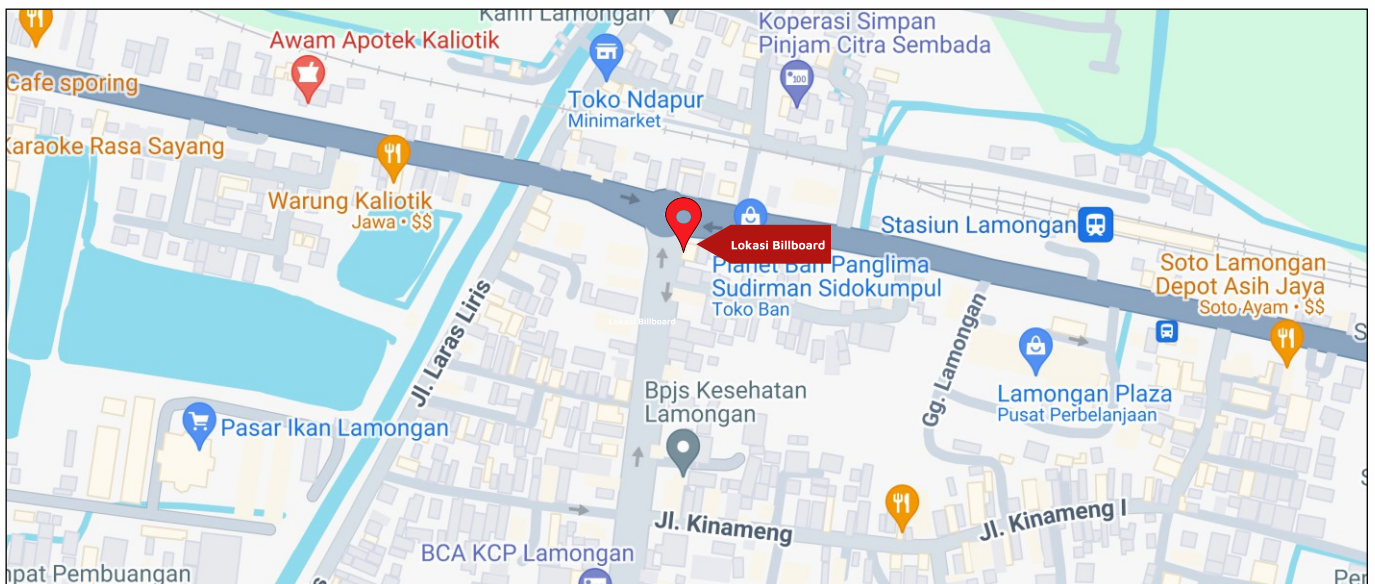

Foto Lokasi

Denah Lokasi

Description : Merupakan area padat lalu lintas, baik kendaraan pribadi maupun umum

**LALU LINTAS HARIAN RATA-RATA**

Mobil Pribadi	Sepeda Motor	Angkutan Umum	Lain-Lain (Pick Up, Truck, Dsb.)	Jumlah Total
35.365	51.620	935	3.205	91.125