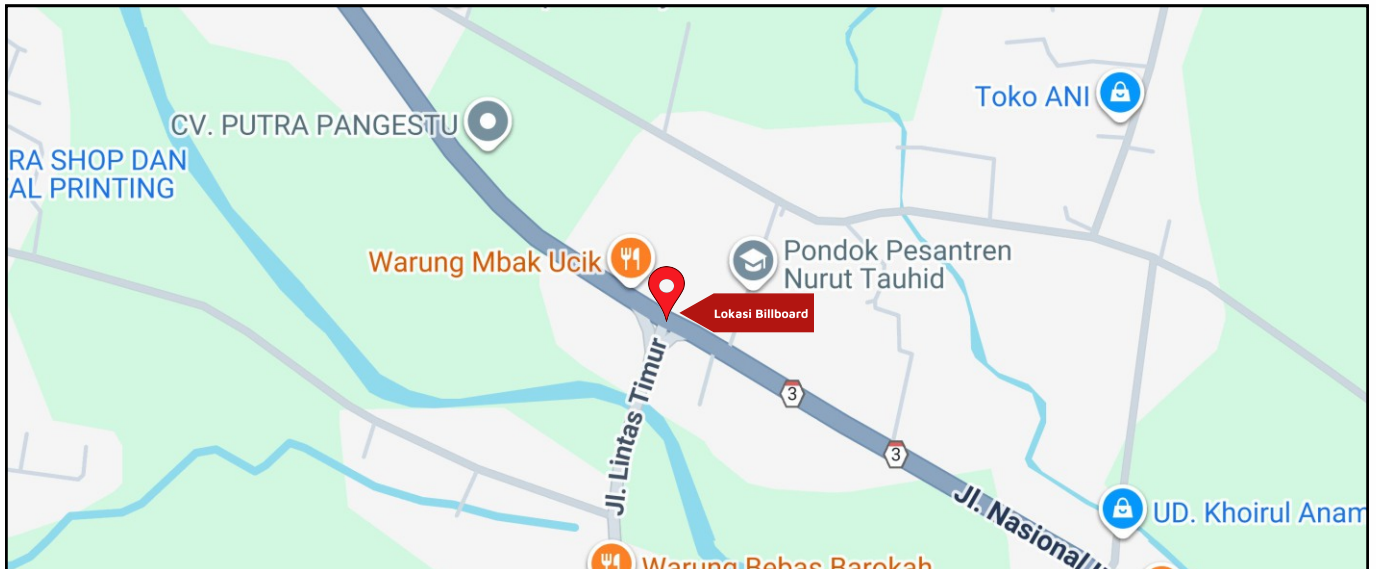

Foto Lokasi

Denah Lokasi

Description : Merupakan area padat lalu lintas, baik kendaraan pribadi maupun umum

LALU LINTAS HARIAN RATA-RATA

Mobil Pribadi	Sepeda Motor	Angkutan Umum	Lain-Lain (Pick Up, Truck, Dsb.)	Jumlah Total
-	-	-	-	-