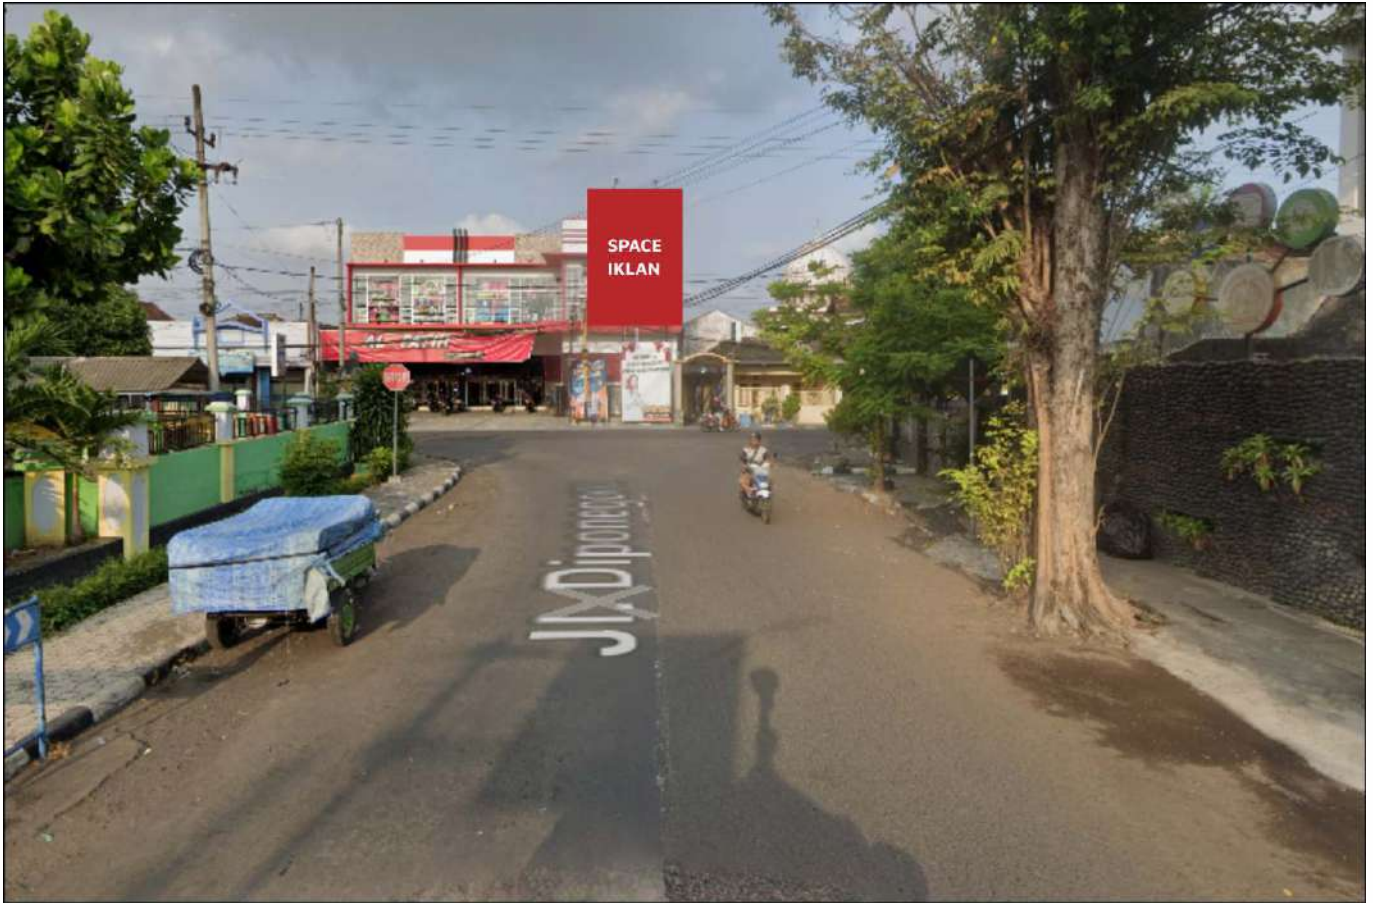

Foto Lokasi

Denah Lokasi

Description : Merupakan area padat lalu lintas, baik kendaraan pribadi maupun umum

LALU LINTAS HARIAN RATA-RATA

Mobil Pribadi	Sepeda Motor	Angkutan Umum	Lain-Lain (Pick Up, Truck, Dsb.)	Jumlah Total
-	-	-	-	-