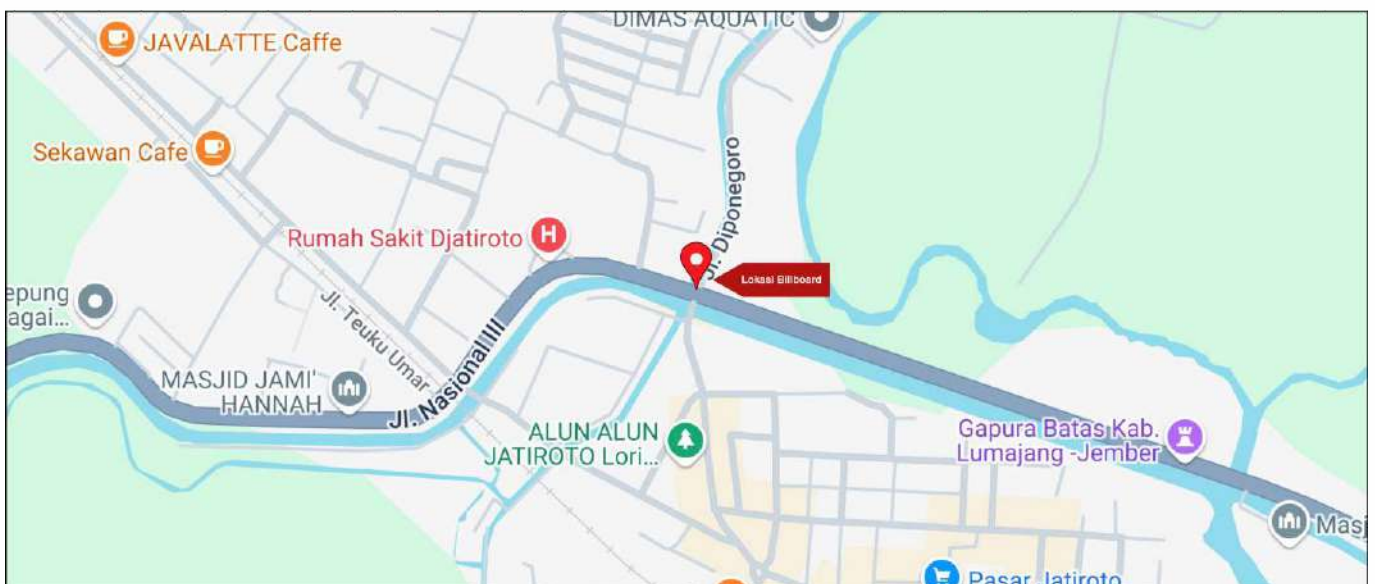

Foto Lokasi

Denah Lokasi

Description : Merupakan area padat lalu lintas, baik kendaraan pribadi maupun umum

LALU LINTAS HARIAN RATA-RATA

Mobil Pribadi	Sepeda Motor	Angkutan Umum	Lain-Lain (Pick Up, Truck, Dsb.)	Jumlah Total
-	-	-	-	-