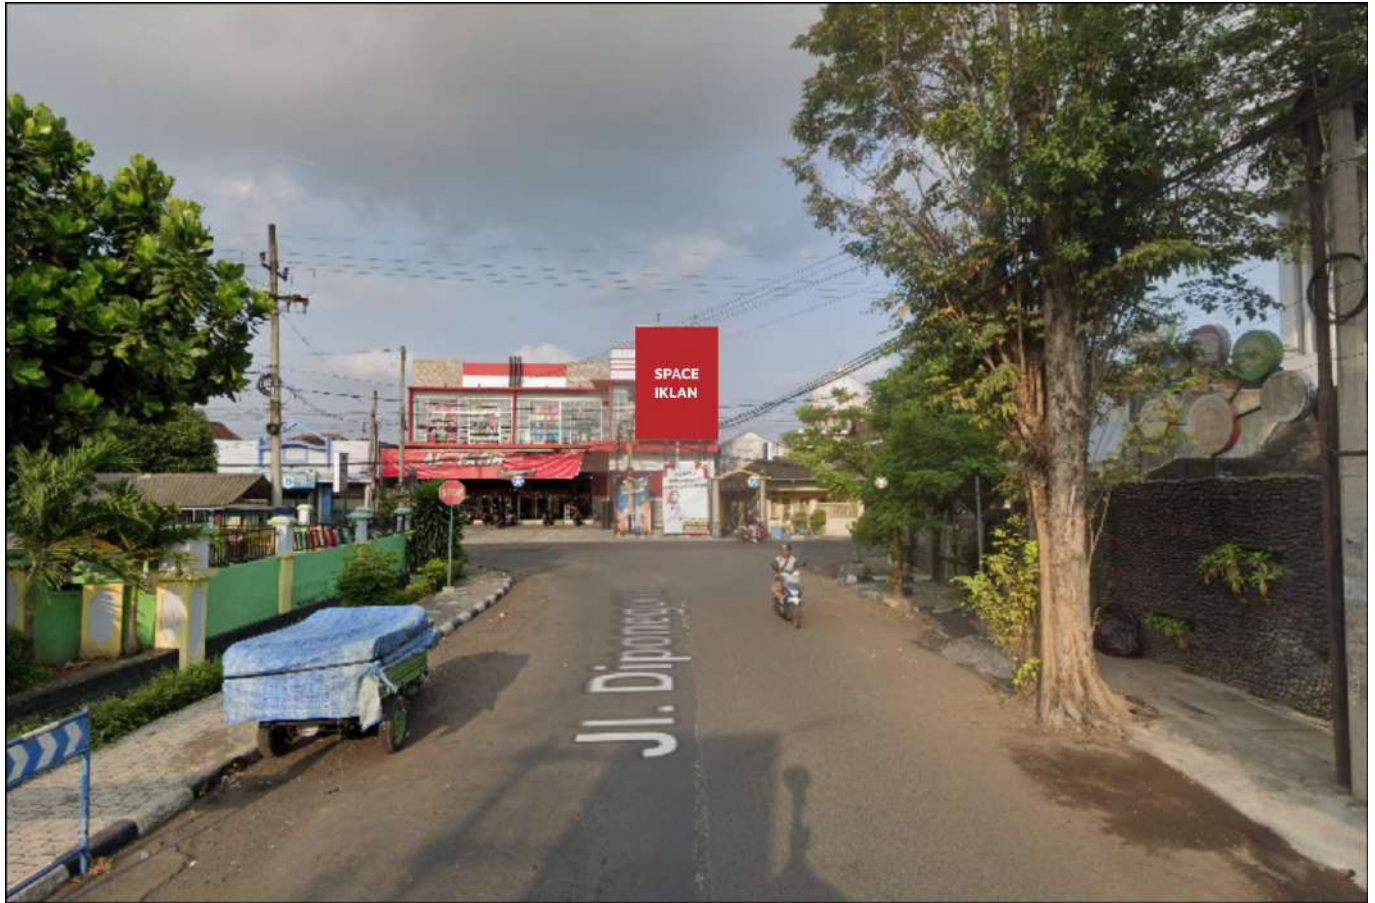

Foto Lokasi

Denah Lokasi

Description : Merupakan area padat lalu lintas, baik kendaraan pribadi maupun umum

LALU LINTAS HARIAN RATA-RATA

Mobil Pribadi	Sepeda Motor	Angkutan Umum	Lain-Lain (Pick Up, Truck, Dsb.)	Jumlah Total
-	-	-	-	-