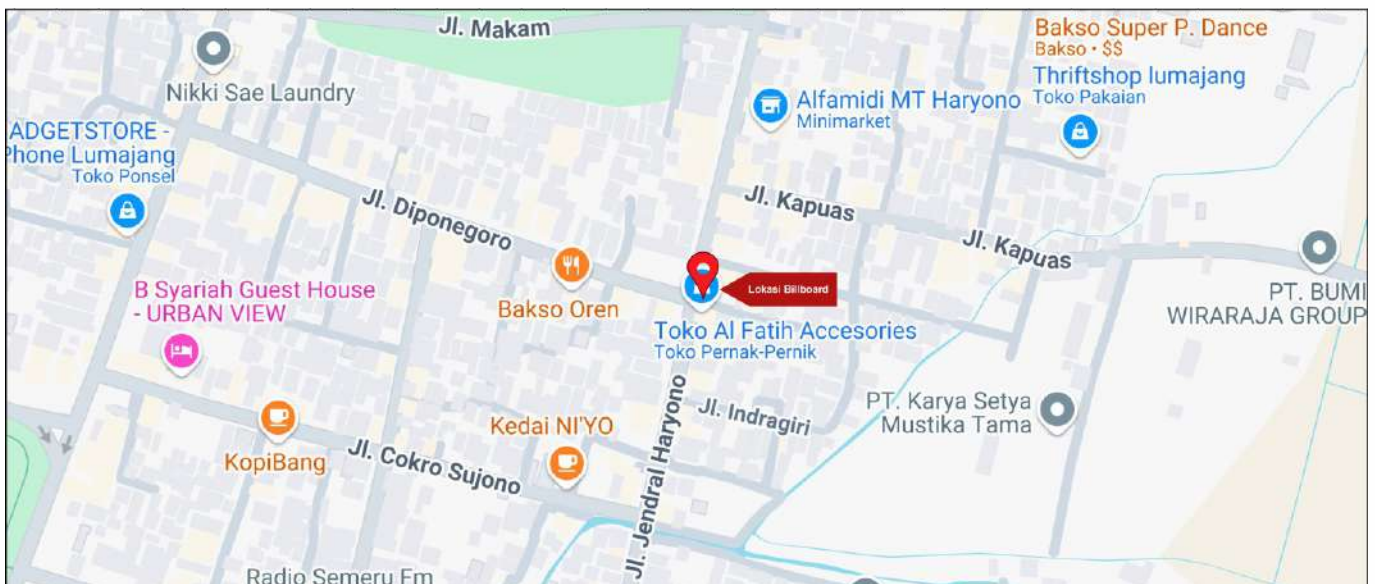

Foto Lokasi

Denah Lokasi

Description : Merupakan area padat lalu lintas, baik kendaraan pribadi maupun umum

LALU LINTAS HARIAN RATA-RATA

Mobil Pribadi	Sepeda Motor	Angkutan Umum	Lain-Lain (Pick Up, Truck, Dsb.)	Jumlah Total
-	-	-	-	-