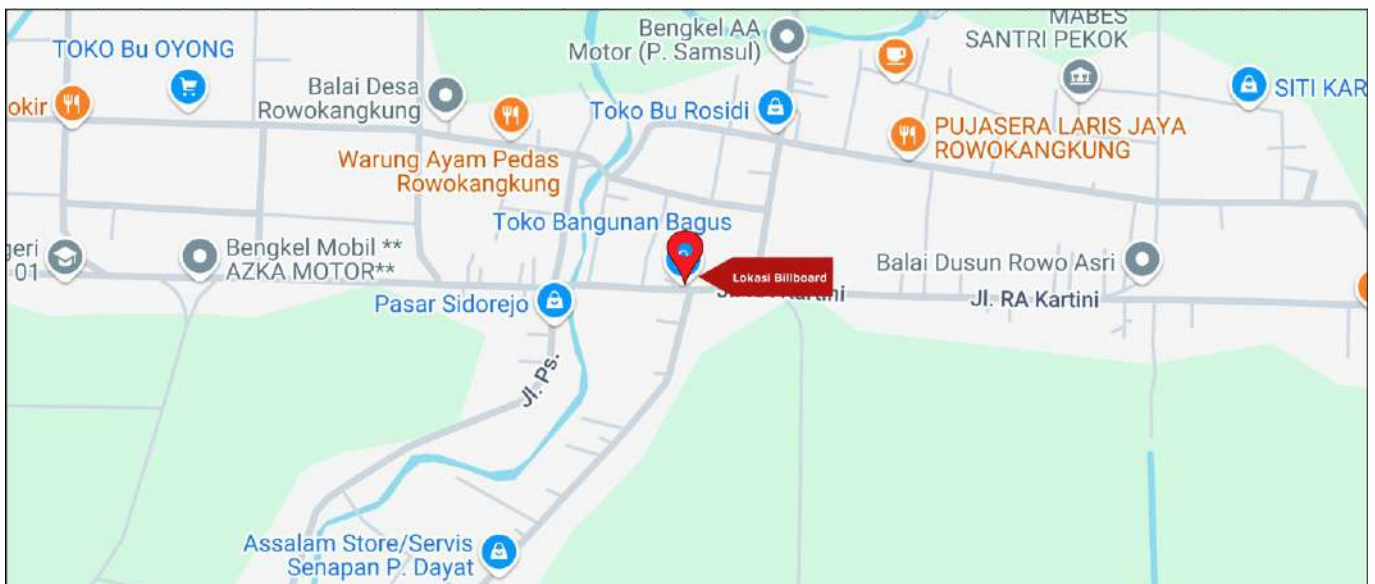

Foto Lokasi

Denah Lokasi

Description : Merupakan area padat lalu lintas, baik kendaraan pribadi maupun umum

LALU LINTAS HARIAN RATA-RATA

Mobil Pribadi	Sepeda Motor	Angkutan Umum	Lain-Lain (Pick Up, Truck, Dsb.)	Jumlah Total
-	-	-	-	-