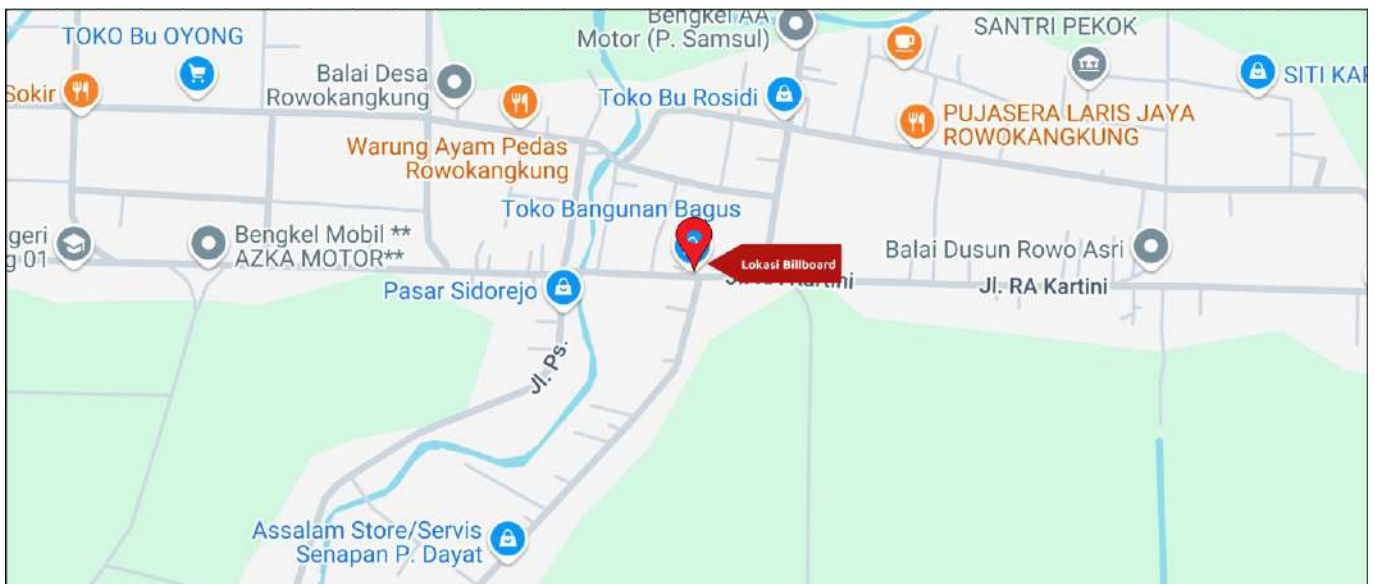

Foto Lokasi

Denah Lokasi

Description : Merupakan area padat lalu lintas, baik kendaraan pribadi maupun umum

LALU LINTAS HARIAN RATA-RATA

Mobil Pribadi	Sepeda Motor	Angkutan Umum	Lain-Lain (Pick Up, Truck, Dsb.)	Jumlah Total
-	-	-	-	-