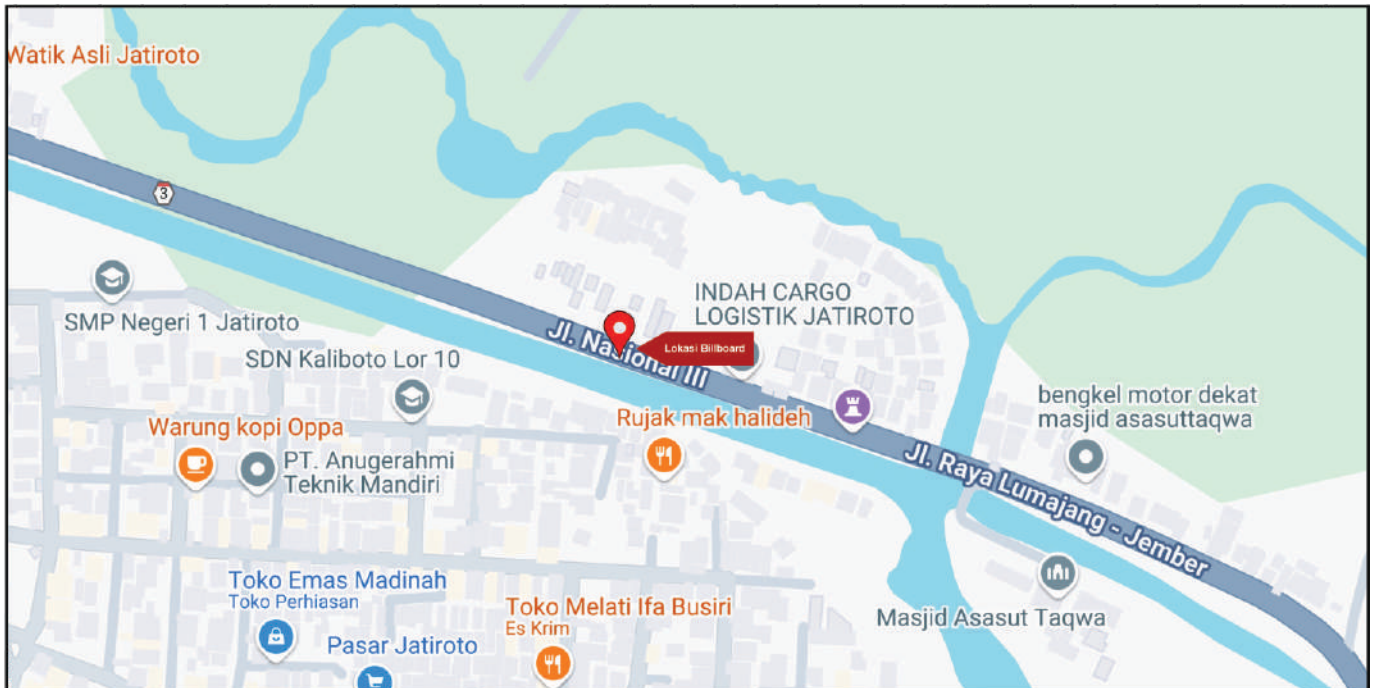

Foto Lokasi

Denah Lokasi

Description : Merupakan area padat lalu lintas, baik kendaraan pribadi maupun umum

LALU LINTAS HARIAN RATA-RATA

Mobil Pribadi	Sepeda Motor	Angkutan Umum	Lain-Lain (Pick Up, Truck, Dsb.)	Jumlah Total
-	-	-	-	-