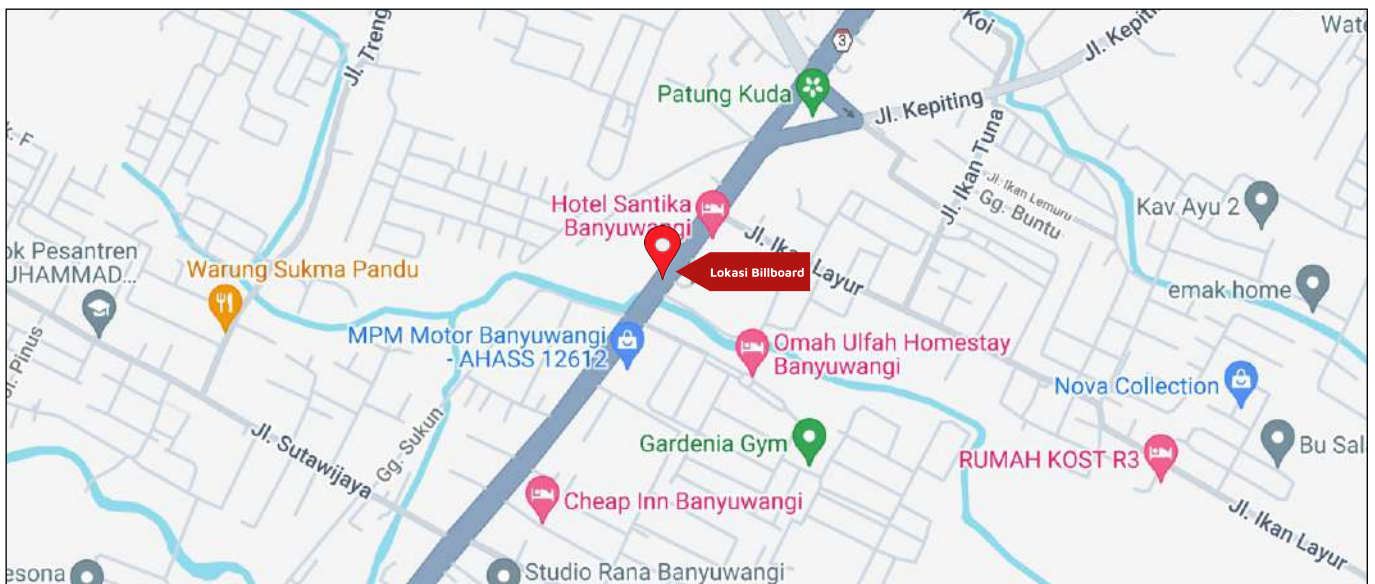

Foto Lokasi

Denah Lokasi

Description : Merupakan area padat lalu lintas, baik kendaraan pribadi maupun umum

LALU LINTAS HARIAN RATA-RATA

Mobil Pribadi	Sepeda Motor	Angkutan Umum	Lain-Lain (Pick Up, Truck, Dsb.)	Jumlah Total
-	-	-	-	-