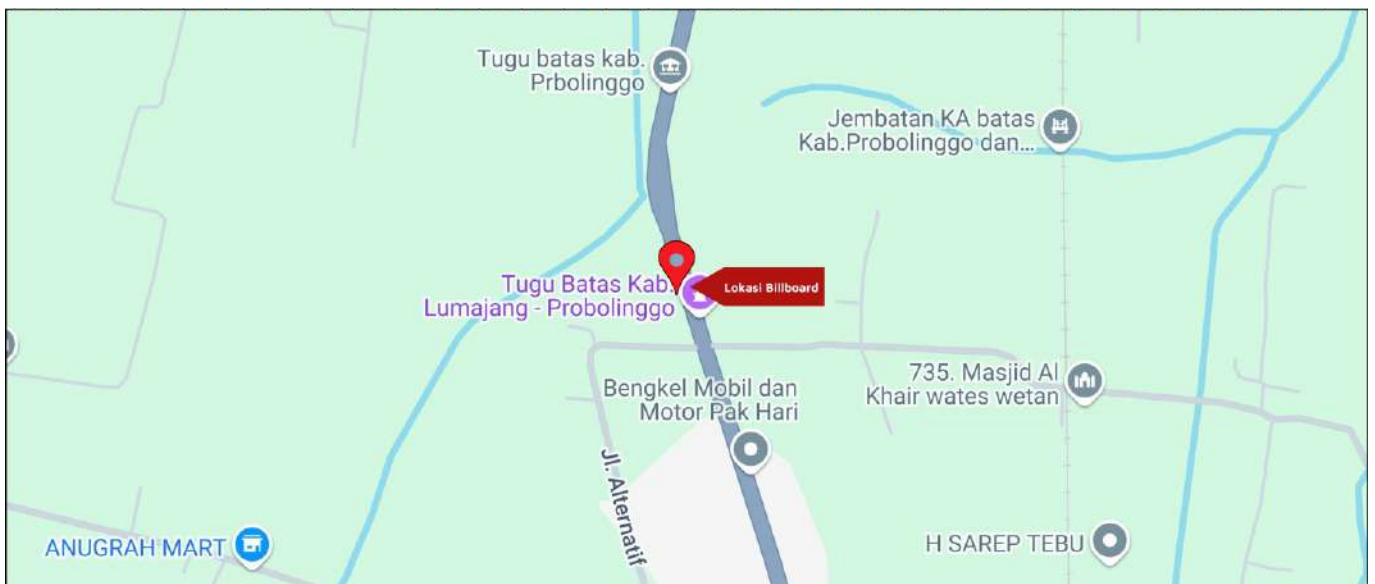

Foto Lokasi

Denah Lokasi

Description : Merupakan area padat lalu lintas, baik kendaraan pribadi maupun umum

LALU LINTAS HARIAN RATA-RATA

Mobil Pribadi	Sepeda Motor	Angkutan Umum	Lain-Lain (Pick Up, Truck, Dsb.)	Jumlah Total
-	-	-	-	-