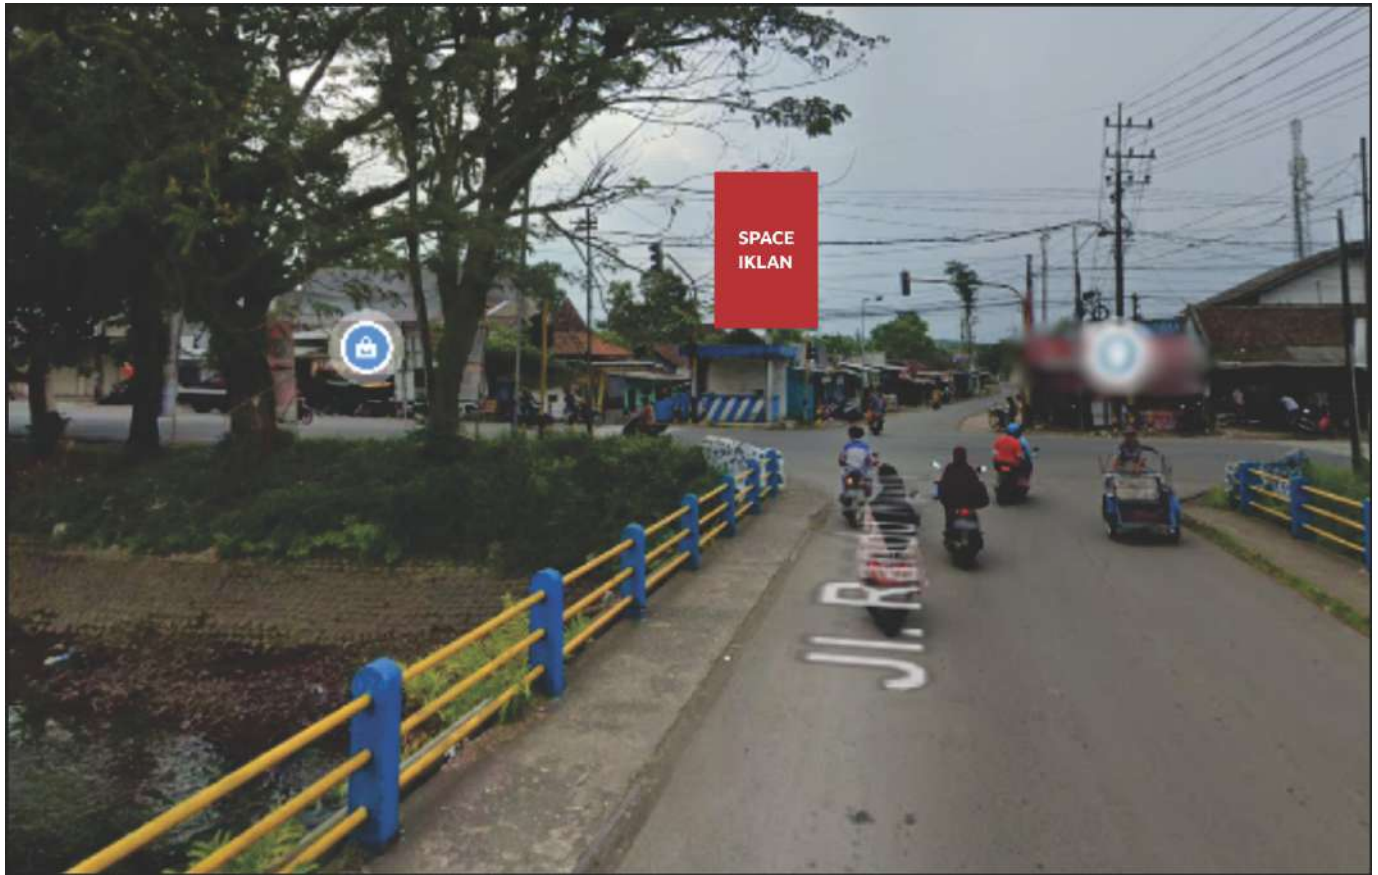

Foto Lokasi

Denah Lokasi

Description : Merupakan area padat lalu lintas, baik kendaraan pribadi maupun umum

LALU LINTAS HARIAN RATA-RATA

Mobil Pribadi	Sepeda Motor	Angkutan Umum	Lain-Lain (Pick Up, Truck, Dsb.)	Jumlah Total
-	-	-	-	-