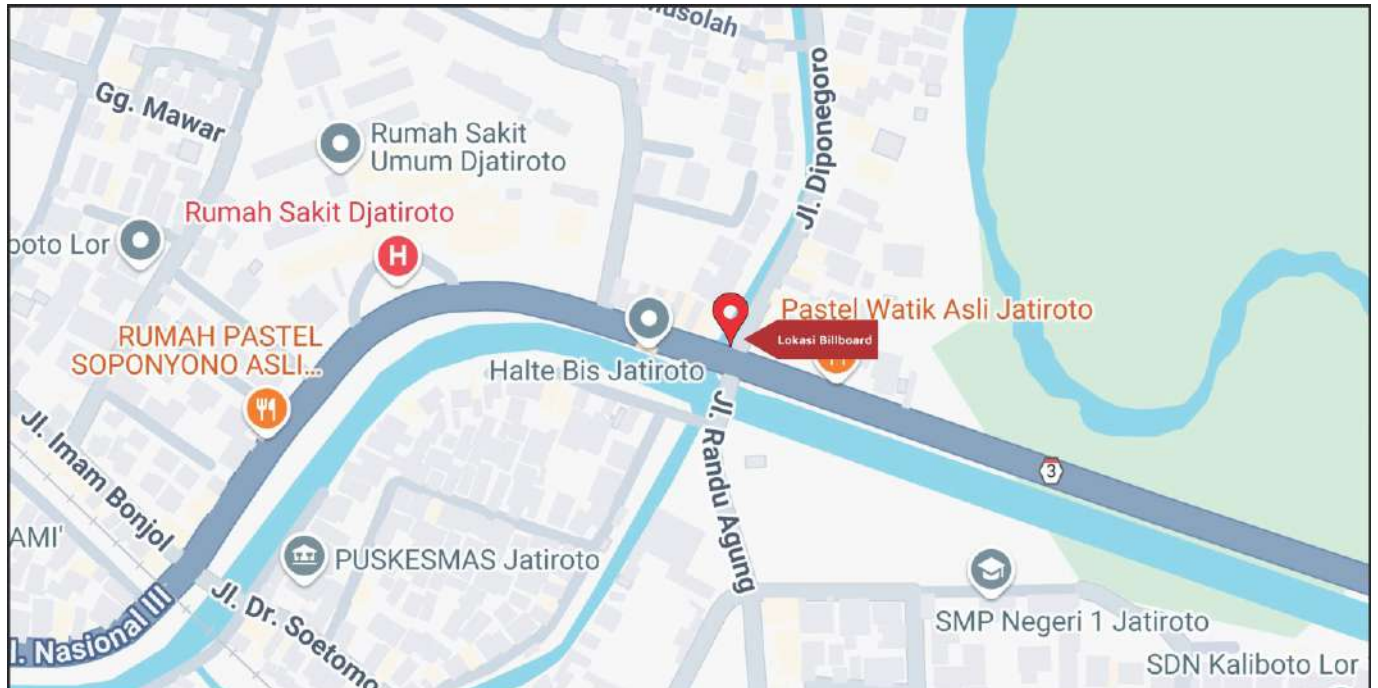

Foto Lokasi

Denah Lokasi

Description : Merupakan area padat lalu lintas, baik kendaraan pribadi maupun umum

LALU LINTAS HARIAN RATA-RATA

Mobil Pribadi	Sepeda Motor	Angkutan Umum	Lain-Lain (Pick Up, Truck, Dsb.)	Jumlah Total
-	-	-	-	-