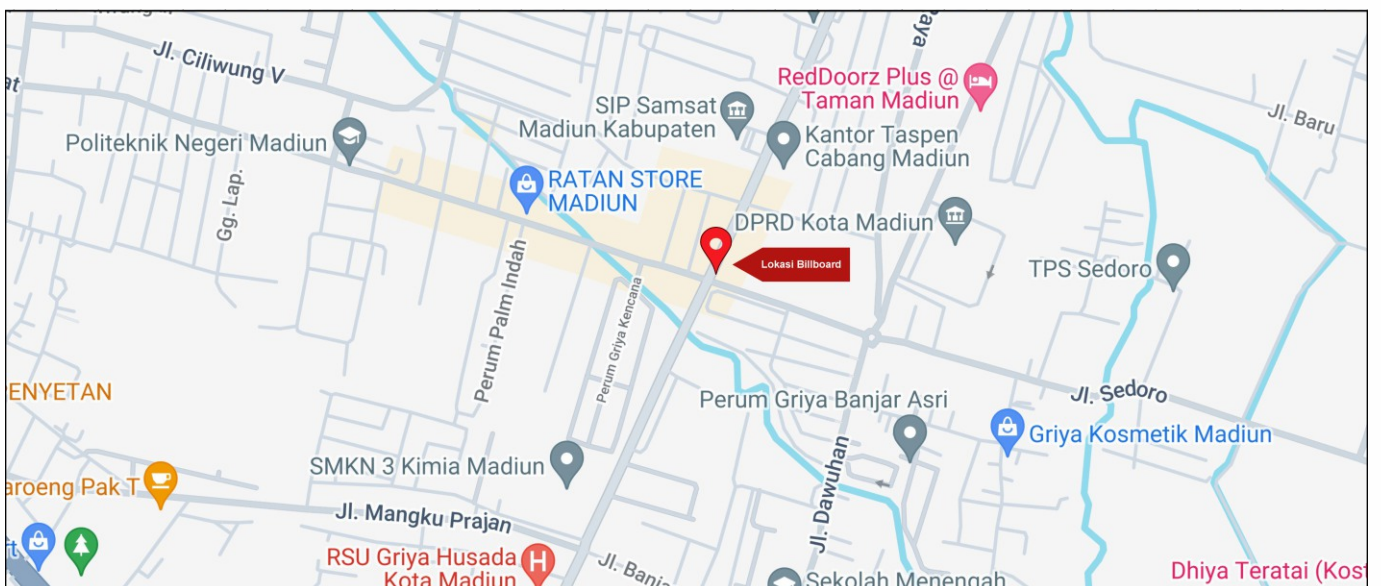

Foto Lokasi

Denah Lokasi

Description : Merupakan area padat lalu lintas, baik kendaraan pribadi maupun umum

LALU LINTAS HARIAN RATA-RATA

Mobil Pribadi	Sepeda Motor	Angkutan Umum	Lain-Lain (Pick Up, Truck, Dsb.)	Jumlah Total
-	-	-	-	-