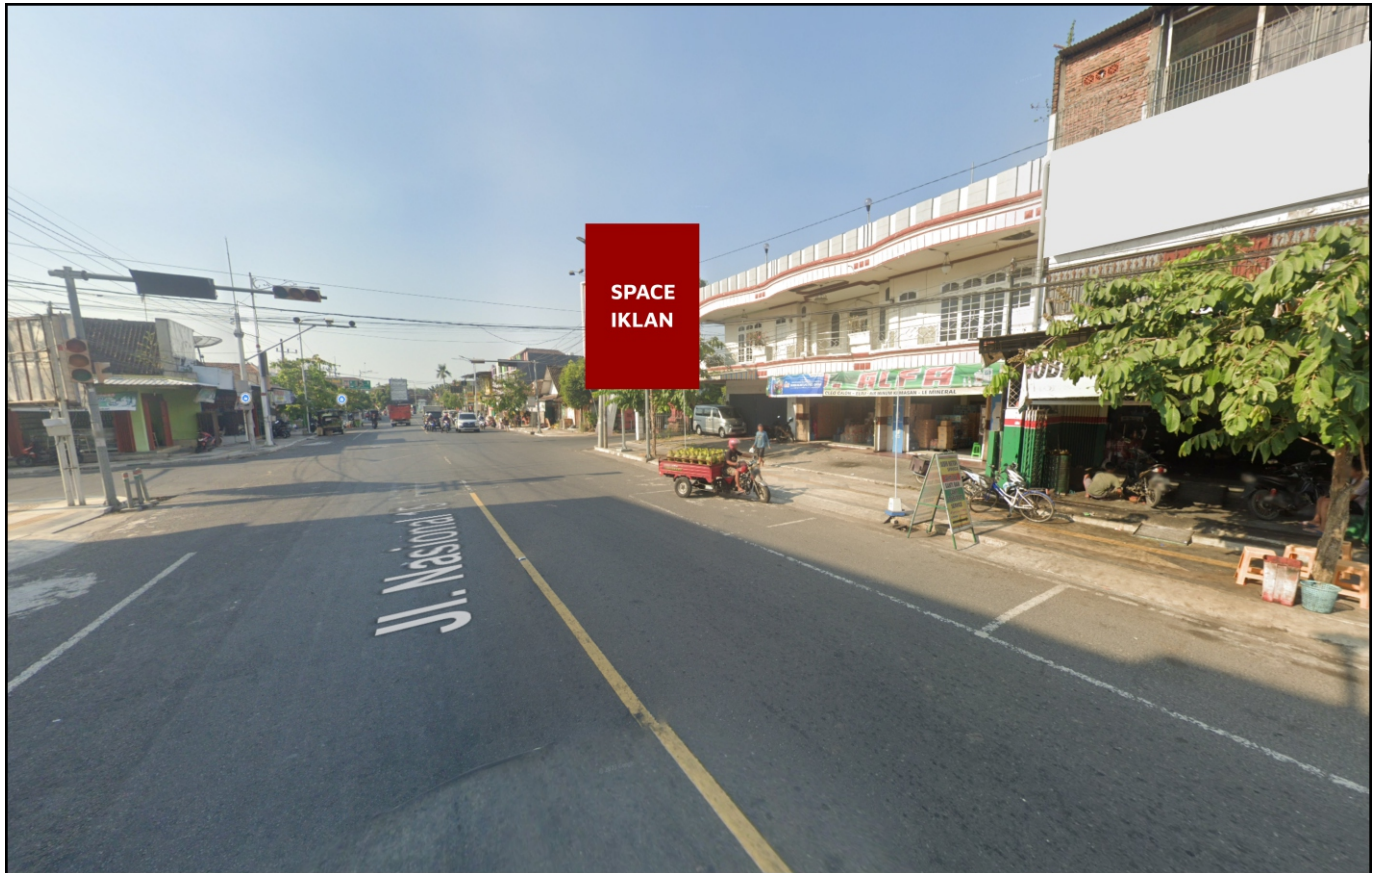

Foto Lokasi

Denah Lokasi

Description : Merupakan area padat lalu lintas, baik kendaraan pribadi maupun umum

LALU LINTAS HARIAN RATA-RATA

Mobil Pribadi	Sepeda Motor	Angkutan Umum	Lain-Lain (Pick Up, Truck, Dsb.)	Jumlah Total
-	-	-	-	-