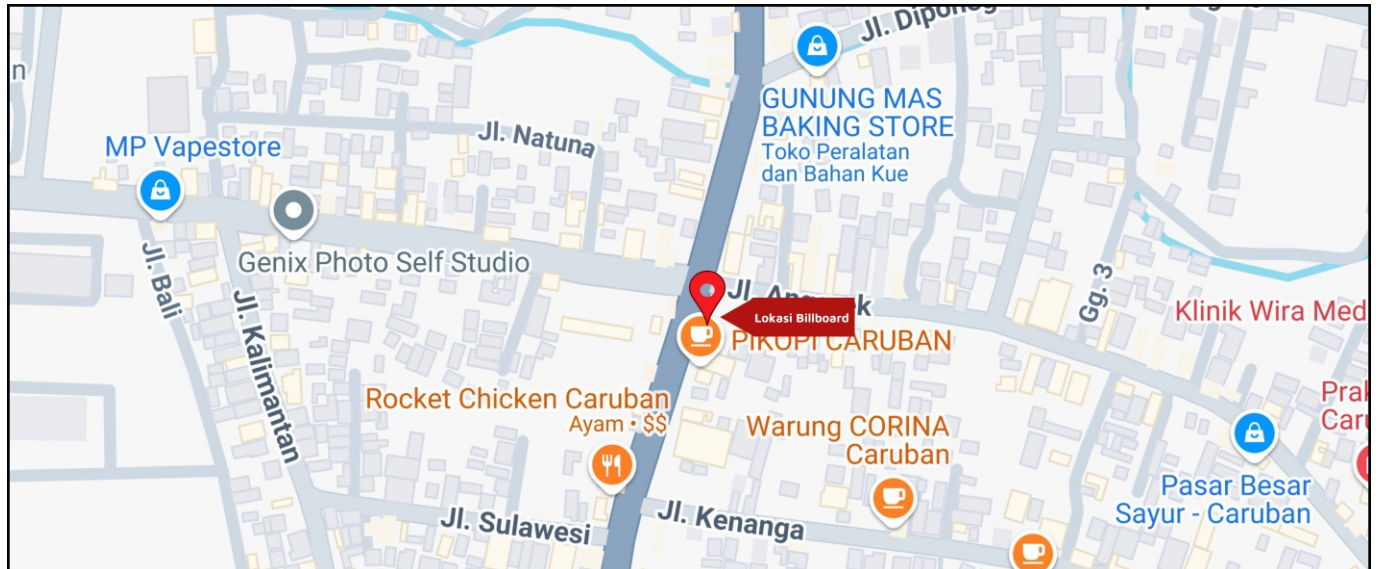

Foto Lokasi

Denah Lokasi

Description : Merupakan area padat lalu lintas, baik kendaraan pribadi maupun umum

LALU LINTAS HARIAN RATA-RATA

Mobil Pribadi	Sepeda Motor	Angkutan Umum	Lain-Lain (Pick Up, Truck, Dsb.)	Jumlah Total
-	-	-	-	-