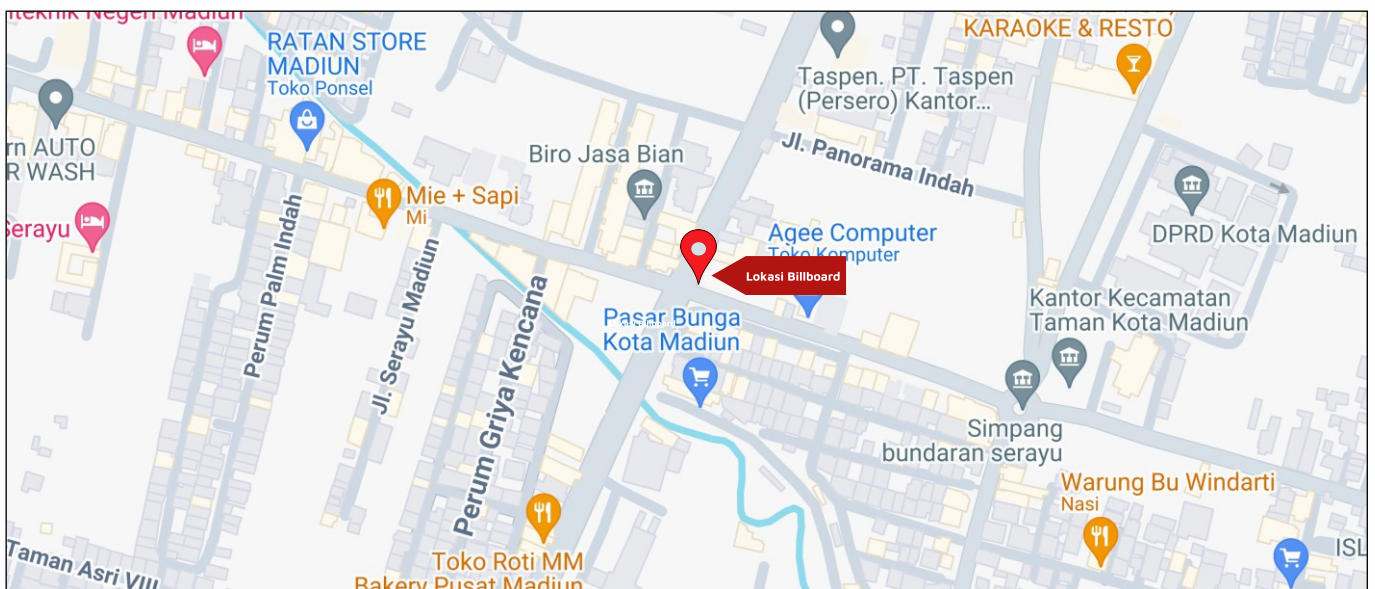

Foto Lokasi

Denah Lokasi

Description : Merupakan area padat lalu lintas, baik kendaraan pribadi maupun umum

LALU LINTAS HARIAN RATA-RATA

Mobil Pribadi	Sepeda Motor	Angkutan Umum	Lain-Lain (Pick Up, Truck, Dsb.)	Jumlah Total
-	-	-	-	-