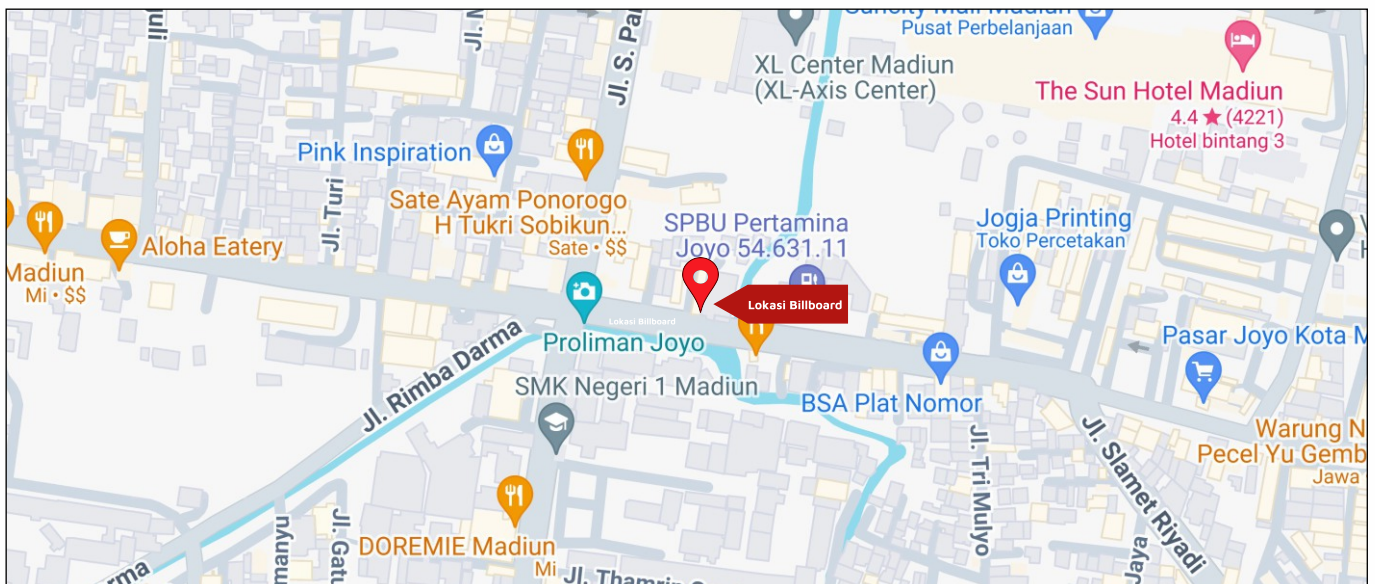

Foto Lokasi

Denah Lokasi

Description : Merupakan area padat lalu lintas, baik kendaraan pribadi maupun umum

**LALU LINTAS HARIAN RATA-RATA**

Mobil Pribadi	Sepeda Motor	Angkutan Umum	Lain-Lain (Pick Up, Truck, Dsb.)	Jumlah Total
-	-	-	-	-