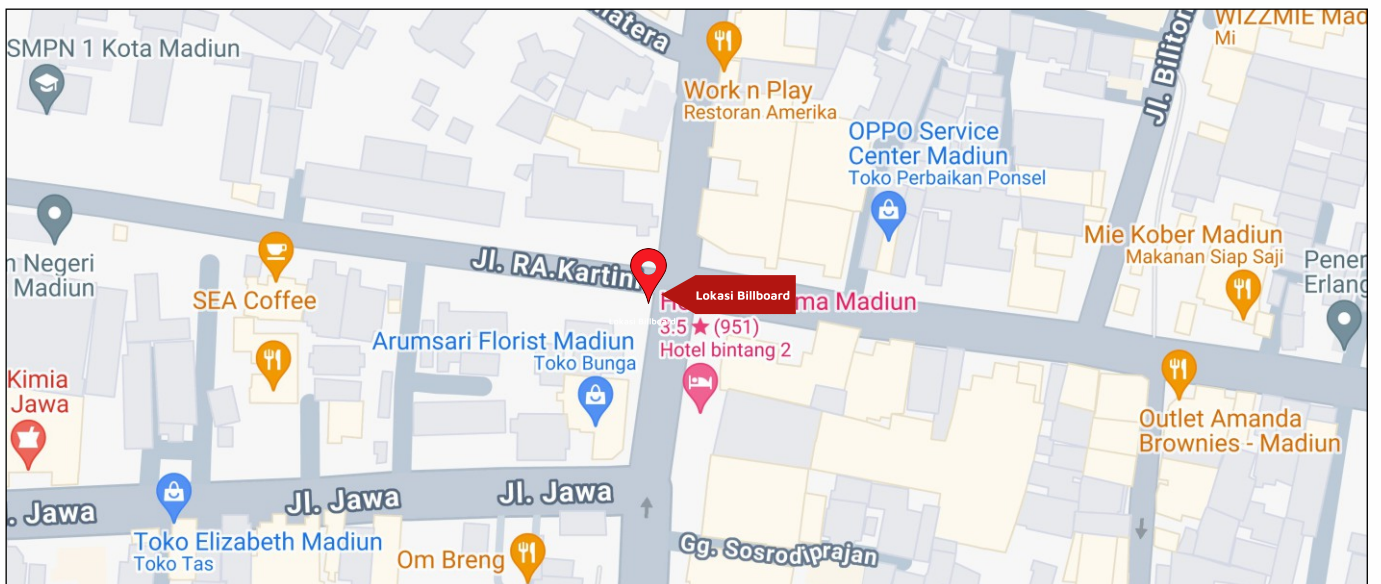

Foto Lokasi

Denah Lokasi

Description : Merupakan area padat lalu lintas, baik kendaraan pribadi maupun umum

LALU LINTAS HARIAN RATA-RATA

Mobil Pribadi	Sepeda Motor	Angkutan Umum	Lain-Lain (Pick Up, Truck, Dsb.)	Jumlah Total
-	-	-	-	-