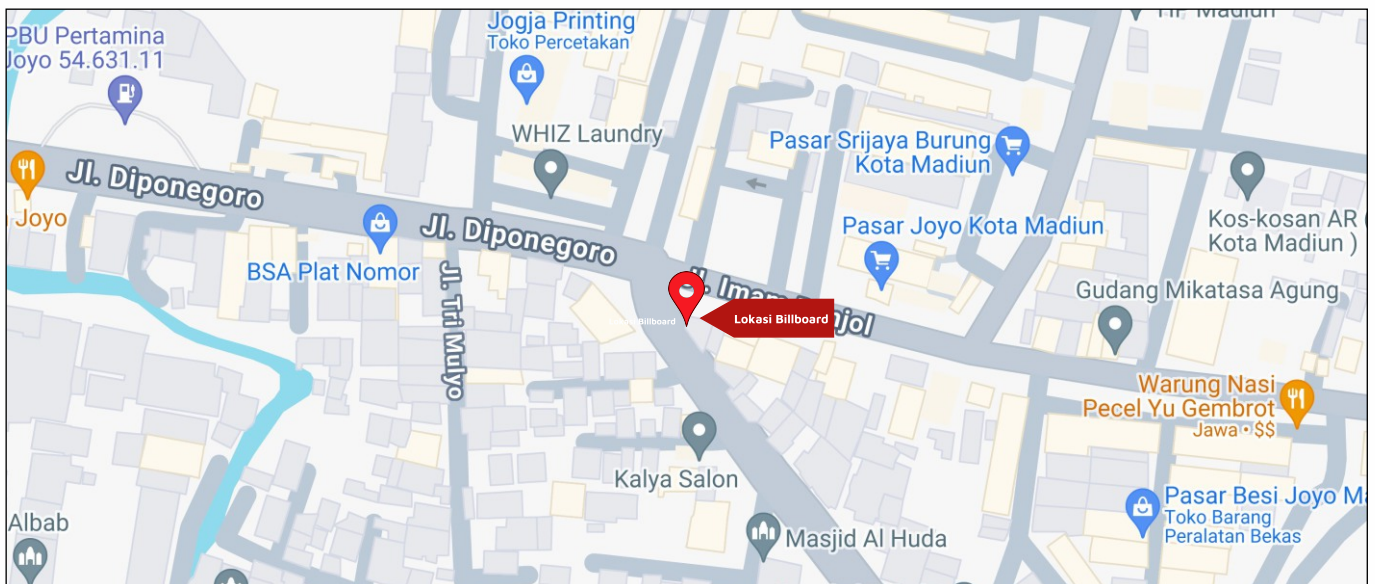

Foto Lokasi

Denah Lokasi

Description : Merupakan area padat lalu lintas, baik kendaraan pribadi maupun umum

LALU LINTAS HARIAN RATA-RATA

Mobil Pribadi	Sepeda Motor	Angkutan Umum	Lain-Lain (Pick Up, Truck, Dsb.)	Jumlah Total
-	-	-	-	-