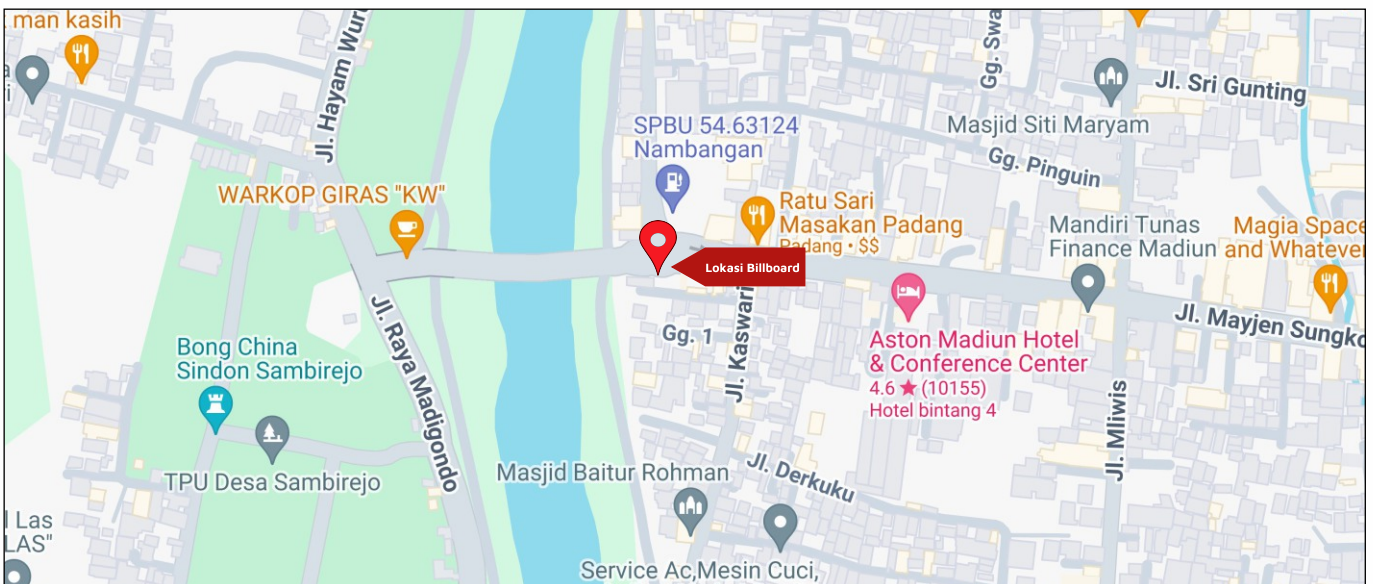

Foto Lokasi

Denah Lokasi

Description : Merupakan area padat lalu lintas, baik kendaraan pribadi maupun umum

LALU LINTAS HARIAN RATA-RATA

Mobil Pribadi	Sepeda Motor	Angkutan Umum	Lain-Lain (Pick Up, Truck, Dsb.)	Jumlah Total
-	-	-	-	-