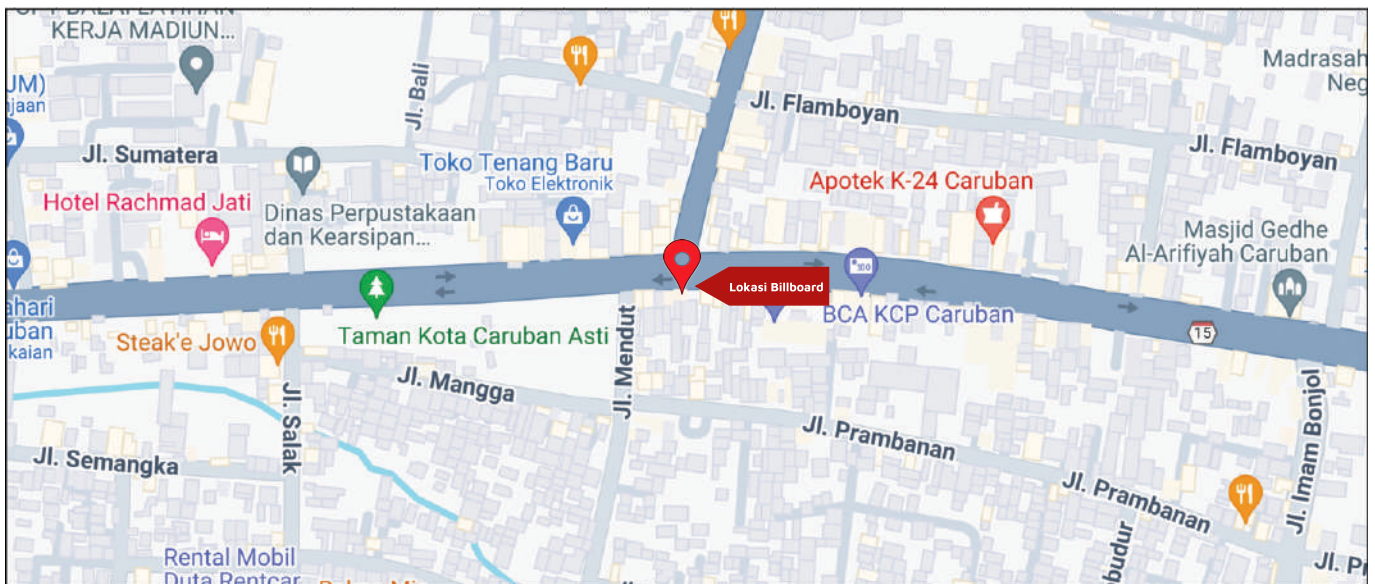

Foto Lokasi

Denah Lokasi

Description : Merupakan area padat lalu lintas, baik kendaraan pribadi maupun umum

LALU LINTAS HARIAN RATA-RATA

Mobil Pribadi	Sepeda Motor	Angkutan Umum	Lain-Lain (Pick Up, Truck, Dsb.)	Jumlah Total
-	-	-	-	-