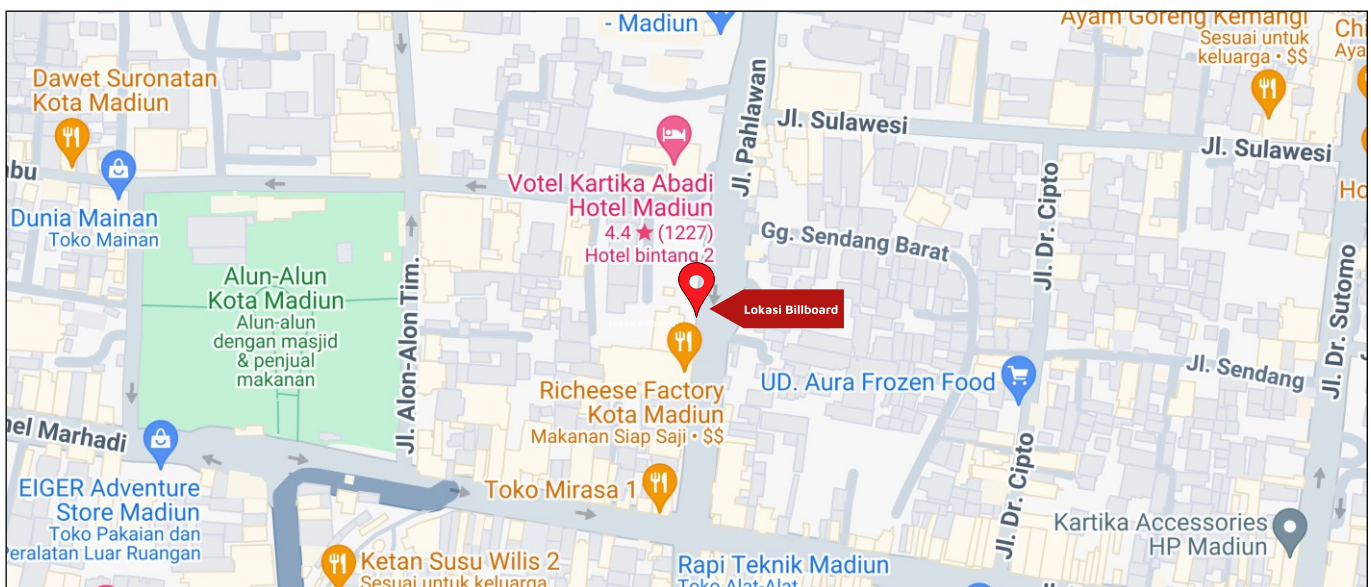

Foto Lokasi

Denah Lokasi

Description : Merupakan area padat lalu lintas, baik kendaraan pribadi maupun umum

LALU LINTAS HARIAN RATA-RATA

Mobil Pribadi	Sepeda Motor	Angkutan Umum	Lain-Lain (Pick Up, Truck, Dsb.)	Jumlah Total
-	-	-	-	-