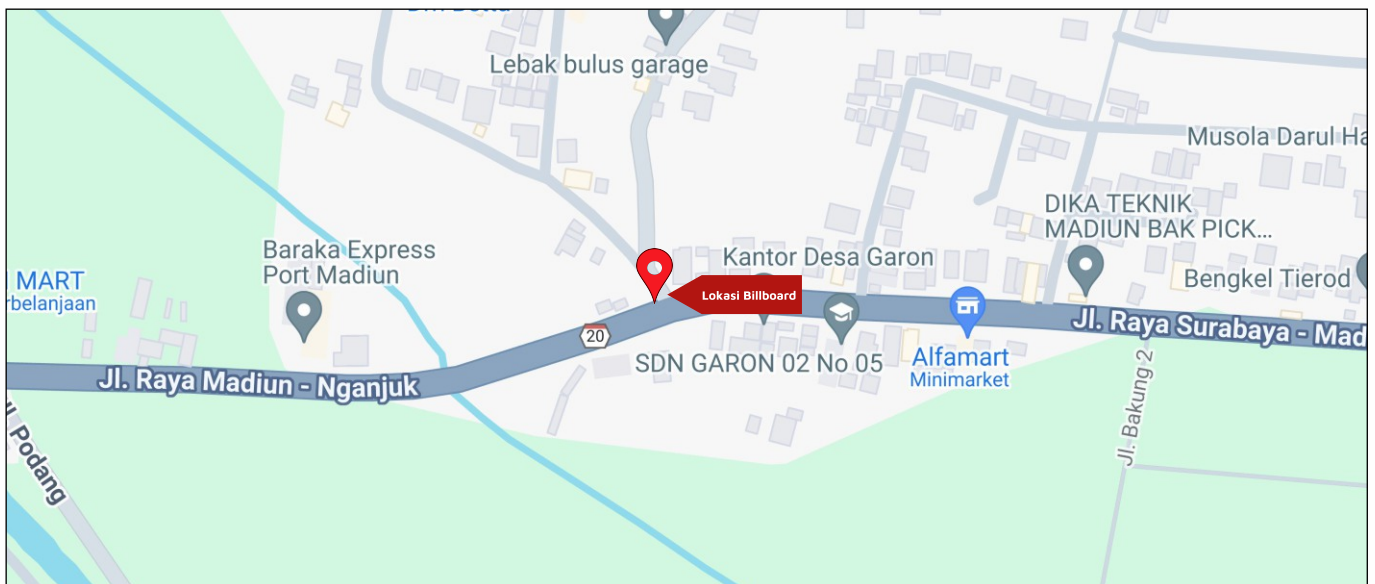

Foto Lokasi

Denah Lokasi

Description : Merupakan area padat lalu lintas, baik kendaraan pribadi maupun umum

LALU LINTAS HARIAN RATA-RATA

Mobil Pribadi	Sepeda Motor	Angkutan Umum	Lain-Lain (Pick Up, Truck, Dsb.)	Jumlah Total
-	-	-	-	-