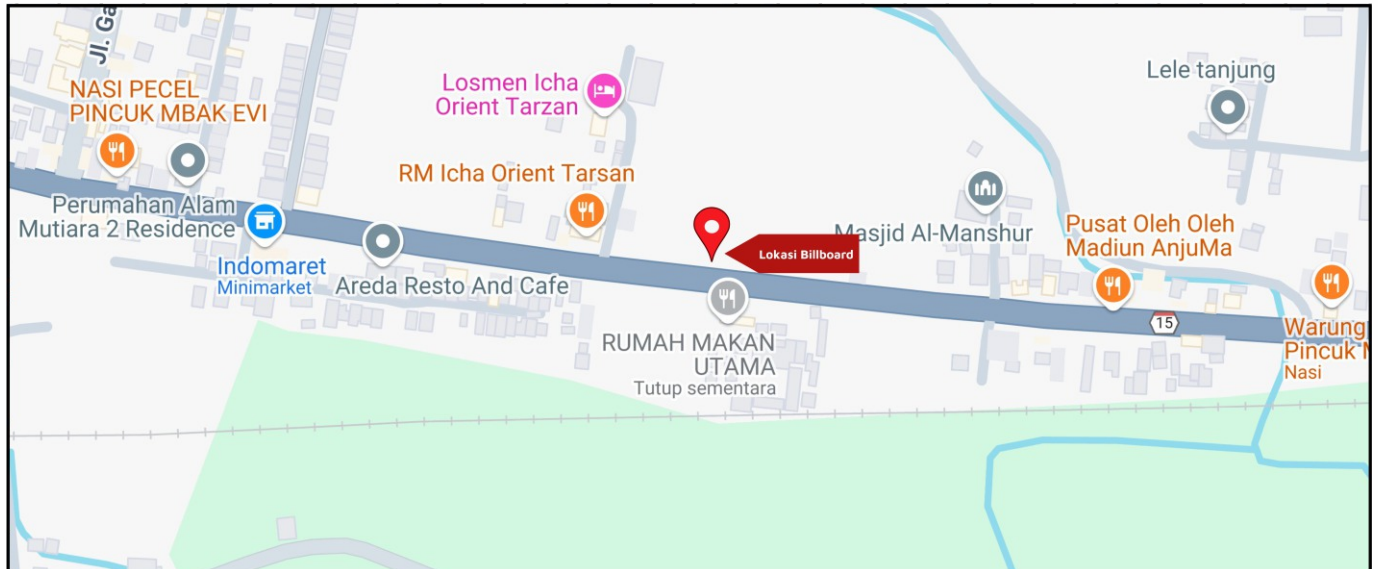

Foto Lokasi

Denah Lokasi

Description : Merupakan area padat lalu lintas, baik kendaraan pribadi maupun umum

LALU LINTAS HARIAN RATA-RATA

Mobil Pribadi	Sepeda Motor	Angkutan Umum	Lain-Lain (Pick Up, Truck, Dsb.)	Jumlah Total
-	-	-	-	-