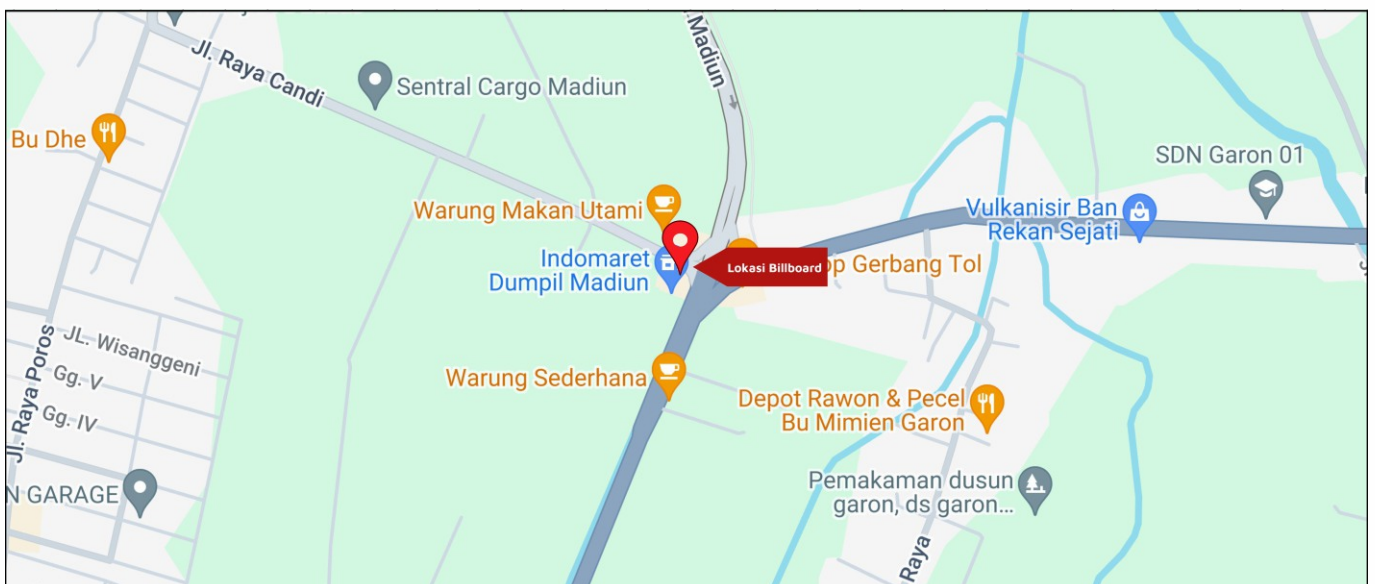

Foto Lokasi

Denah Lokasi

Description : Merupakan area padat lalu lintas, baik kendaraan pribadi maupun umum

LALU LINTAS HARIAN RATA-RATA				
Mobil Pribadi	Sepeda Motor	Angkutan Umum	Lain-Lain (Pick Up, Truck, Dsb.)	Jumlah Total
-	-	-	-	-