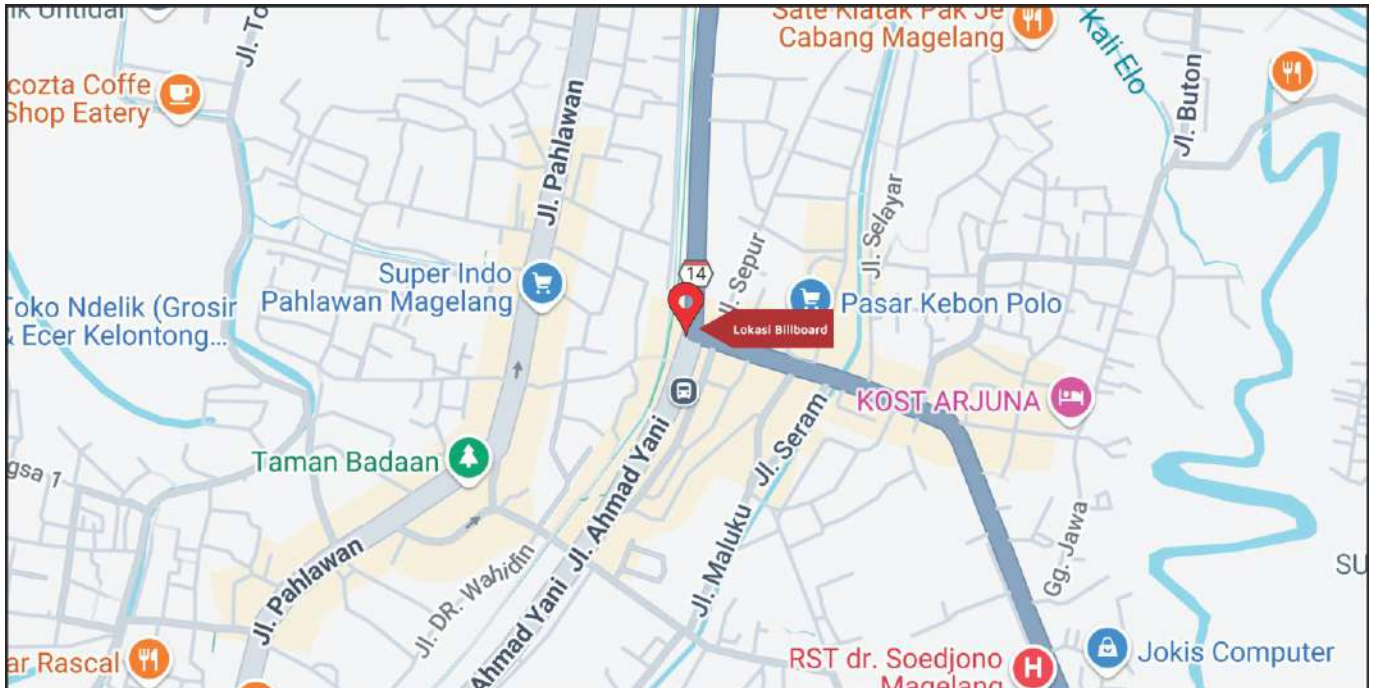

Foto Lokasi

Denah Lokasi

Description : Merupakan area padat lalu lintas, baik kendaraan pribadi maupun umum

LALU LINTAS HARIAN RATA-RATA

Mobil Pribadi	Sepeda Motor	Angkutan Umum	Lain-Lain (Pick Up, Truck, Dsb.)	Jumlah Total
-	-	-	-	-