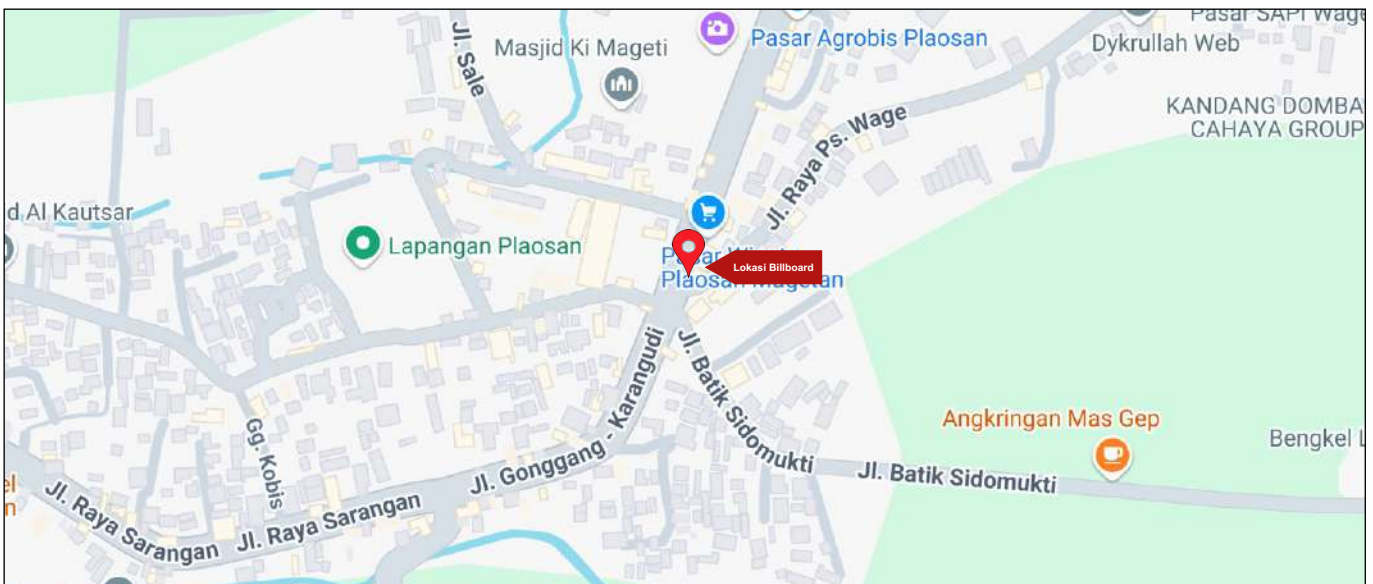

Foto Lokasi

Denah Lokasi

Description : Merupakan area padat lalu lintas, baik kendaraan pribadi maupun umum

LALU LINTAS HARIAN RATA-RATA

Mobil Pribadi	Sepeda Motor	Angkutan Umum	Lain-Lain (Pick Up, Truck, Dsb.)	Jumlah Total
-	-	-	-	-