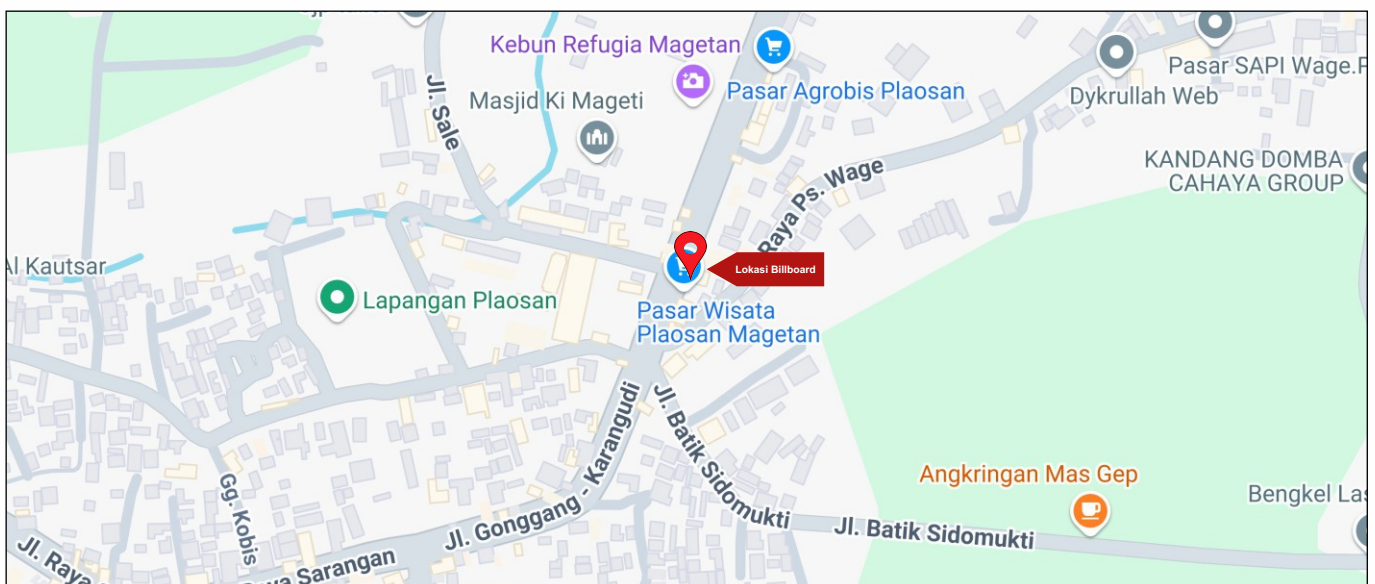

Foto Lokasi

Denah Lokasi

Description : Merupakan area padat lalu lintas, baik kendaraan pribadi maupun umum

**LALU LINTAS HARIAN RATA-RATA**

Mobil Pribadi	Sepeda Motor	Angkutan Umum	Lain-Lain (Pick Up, Truck, Dsb.)	Jumlah Total
-	-	-	-	-