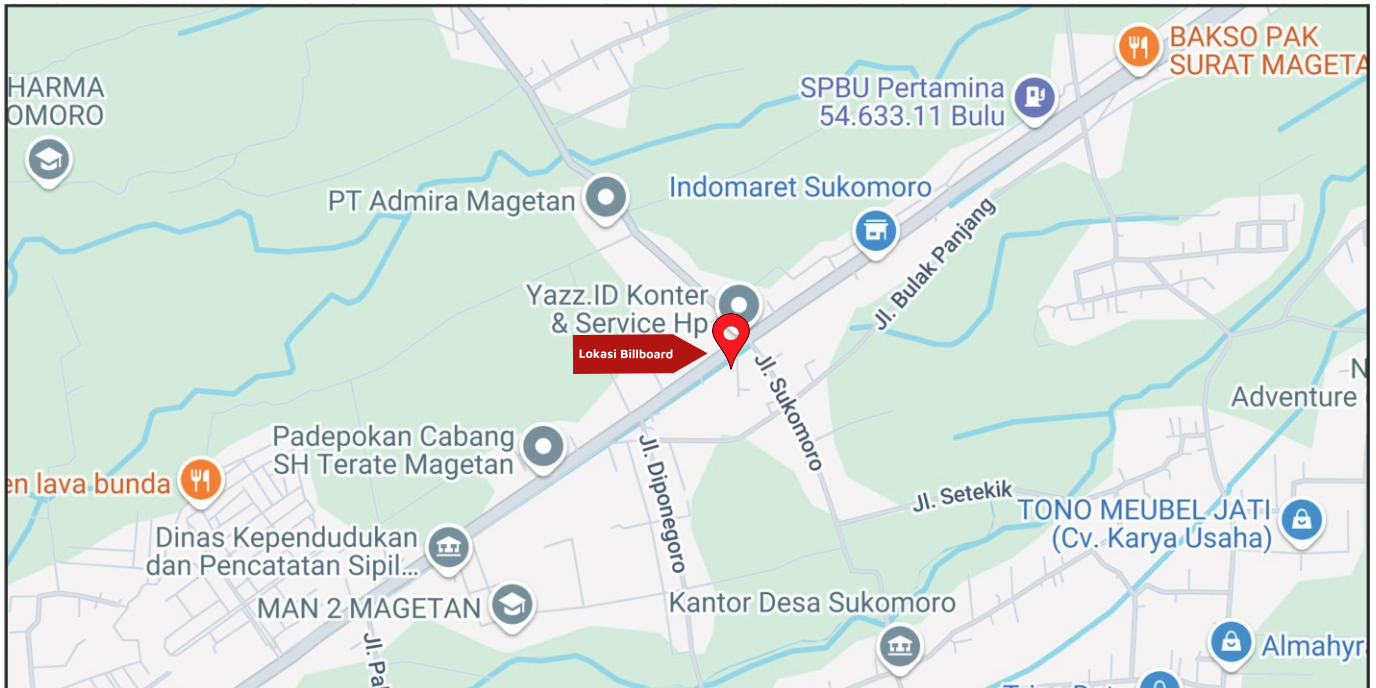

Foto Lokasi

Denah Lokasi

Description : Merupakan area padat lalu lintas, baik kendaraan pribadi maupun umum

LALU LINTAS HARIAN RATA-RATA

Mobil Pribadi	Sepeda Motor	Angkutan Umum	Lain-Lain (Pick Up, Truck, Dsb.)	Jumlah Total
-	-	-	-	-