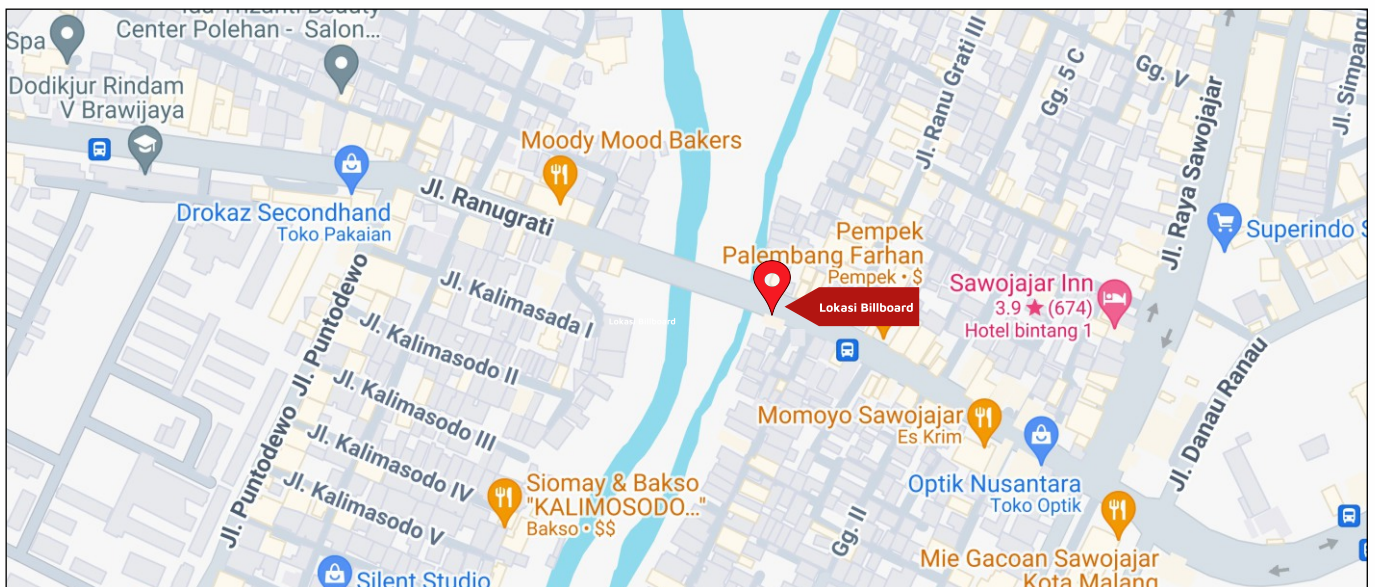

Foto Lokasi

Denah Lokasi

Description : Merupakan area padat lalu lintas, baik kendaraan pribadi maupun umum

**LALU LINTAS HARIAN RATA-RATA**

Mobil Pribadi	Sepeda Motor	Angkutan Umum	Lain-Lain (Pick Up, Truck, Dsb.)	Jumlah Total
-	-	-	-	-