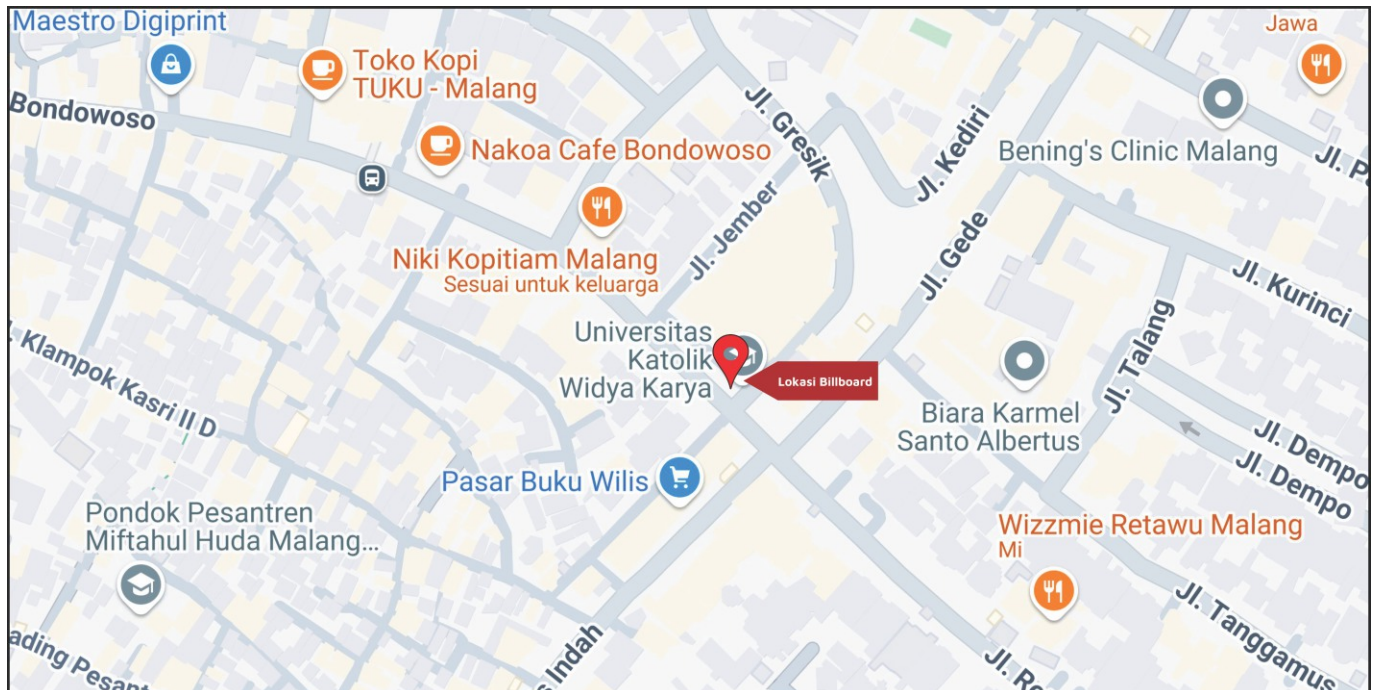

Foto Lokasi

Denah Lokasi

Description : Merupakan area padat lalu lintas, baik kendaraan pribadi maupun umum

LALU LINTAS HARIAN RATA-RATA

Mobil Pribadi	Sepeda Motor	Angkutan Umum	Lain-Lain (Pick Up, Truck, Dsb.)	Jumlah Total
-	-	-	-	-