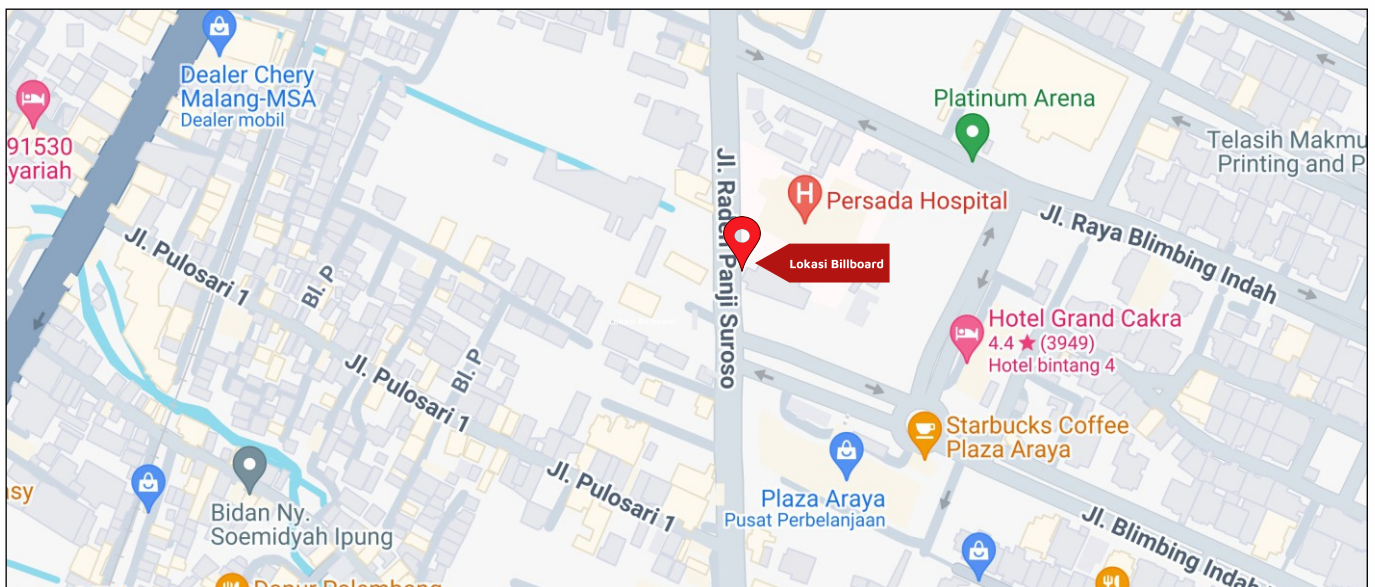

Foto Lokasi

Denah Lokasi

Description : Merupakan area padat lalu lintas, baik kendaraan pribadi maupun umum

LALU LINTAS HARIAN RATA-RATA

Mobil Pribadi	Sepeda Motor	Angkutan Umum	Lain-Lain (Pick Up, Truck, Dsb.)	Jumlah Total
-	-	-	-	-