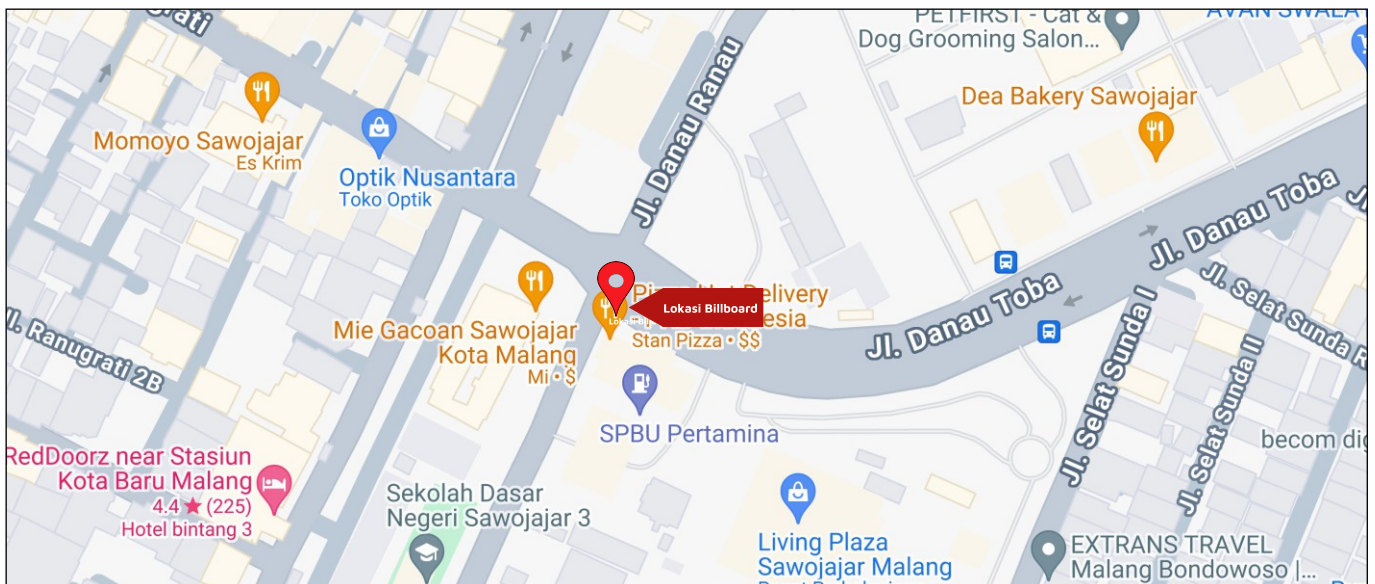

Foto Lokasi

Denah Lokasi

Description : Merupakan area padat lalu lintas, baik kendaraan pribadi maupun umum

LALU LINTAS HARIAN RATA-RATA

Mobil Pribadi	Sepeda Motor	Angkutan Umum	Lain-Lain (Pick Up, Truck, Dsb.)	Jumlah Total
-	-	-	-	-