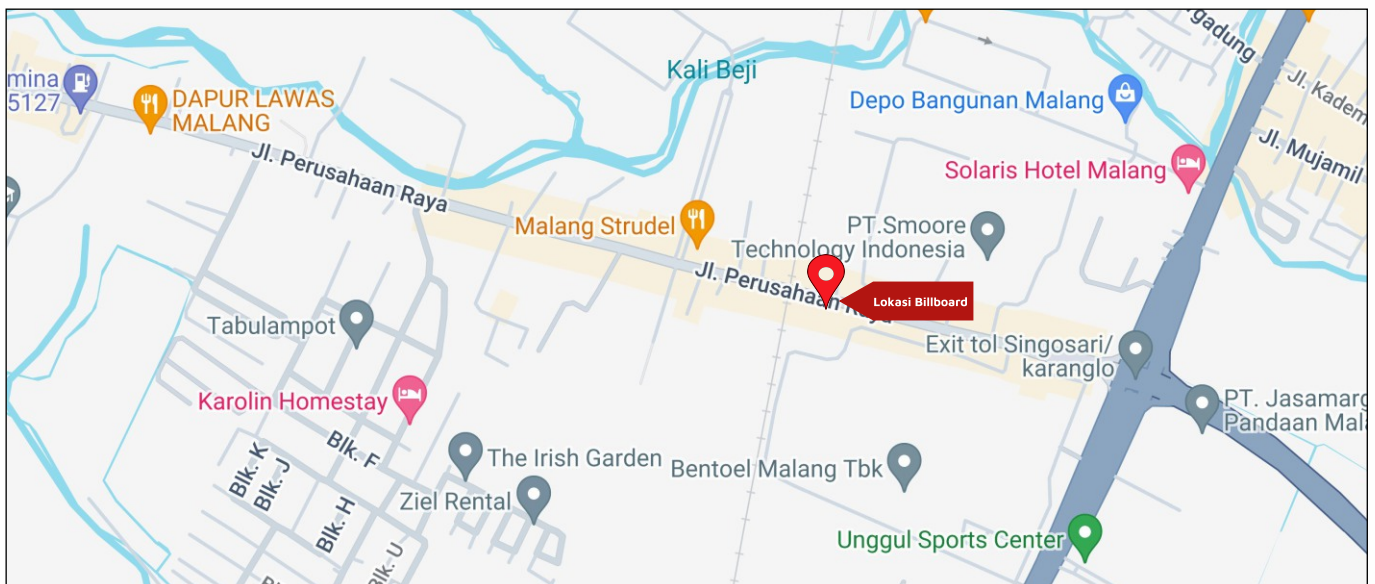

Foto Lokasi

Denah Lokasi

Description : Merupakan area padat lalu lintas, baik kendaraan pribadi maupun umum

LALU LINTAS HARIAN RATA-RATA

Mobil Pribadi	Sepeda Motor	Angkutan Umum	Lain-Lain (Pick Up, Truck, Dsb.)	Jumlah Total
-	-	-	-	-