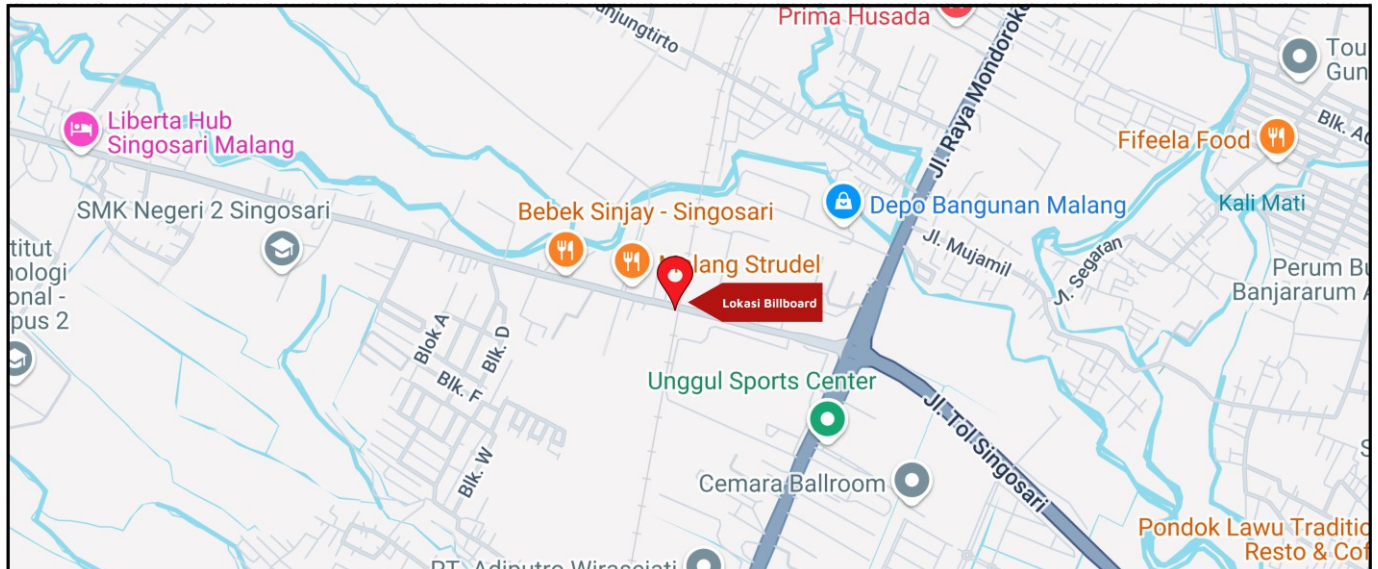

Foto Lokasi

Denah Lokasi

Description : Merupakan area padat lalu lintas, baik kendaraan pribadi maupun umum

LALU LINTAS HARIAN RATA-RATA

Mobil Pribadi	Sepeda Motor	Angkutan Umum	Lain-Lain (Pick Up, Truck, Dsb.)	Jumlah Total
-	-	-	-	-